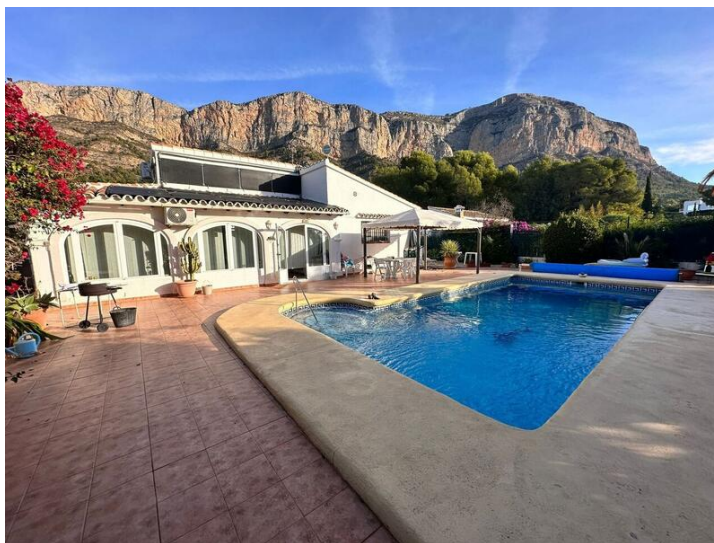

## 3 спальная комната вилла продается в Javea, Alicante

550.000€

preciosa casa con construccion mediterranea , de tres dormitorios y dos ba;os completos uno es suite , salon comedor con chimenea de le;a , cocina abierta totalmente amueblada , oficina , salita de estar . la vivienda esta totalmente acriatalada con salida a la terraza donde encontrara un gran jardin y una piscina privada . en la entrada a la parcela tenemos un gran garaje y un parking para 4 vehiculos , tambien encontraremos rodeando la vivienda un gran terrono con cultivo de diferentes arboles actoctonos como naranjo y limones , donde tambien se puede construir otra vivienda , el sol de esta vivienda es muy especial ya que desde la ma;ana hasta la noche podemos obtener el calor del sol mediterraneo . en la parte trasera de la vivienda tenemos el gran mingo una monta;a impresionante muy muy bonita . le recomendamos visitar esta vivienda con gran encanto en el corazon del mediterraneo beautiful house with Mediterranean construction, with three bedrooms and two bathrooms; One is suite, living room with fireplace; a, fully fitted open plan kitchen, office, living room. The house is fully paved with access to the terrace where you will find a large garden and a private pool. At the entrance to the plot we have a large garage and a parking for 4 vehicles, we will also find surrounding the house a large land with cultivation of different actochthonous trees such as orange and lemons, where you can also build another house, the sun of this house is very special since from the ma; Anne until the evening we can get the warmth of the Mediterranean sun. At the back of the house we have the large mingo a mount; A stunning very, very pretty. We recommend you to visit this charming property in the heart of the Mediterranean