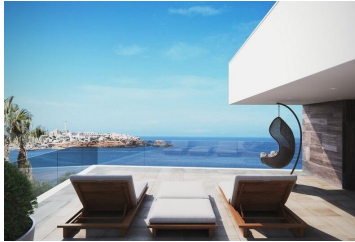

2 slaapkamer Appartement Te koop in Benitachell, Alicante

470.000€

Kiezen voor Montecala Gardens betekent kiezen voor welzijn, natuur, zee, frisse lucht, prachtige zonsondergangen, wakker worden met het geluid van tssjlpende vogels, kortom, een ideale plek om het hele jaar door te wonen of je vakantie door te brengen. Het heeft het hele jaar door een stabiele bevolking, zonder toeristische drukte in de zomer en ligt in een unieke omgeving, met het groen van het natuurpark El Portet en het blauw van de zee op de achtergrond.