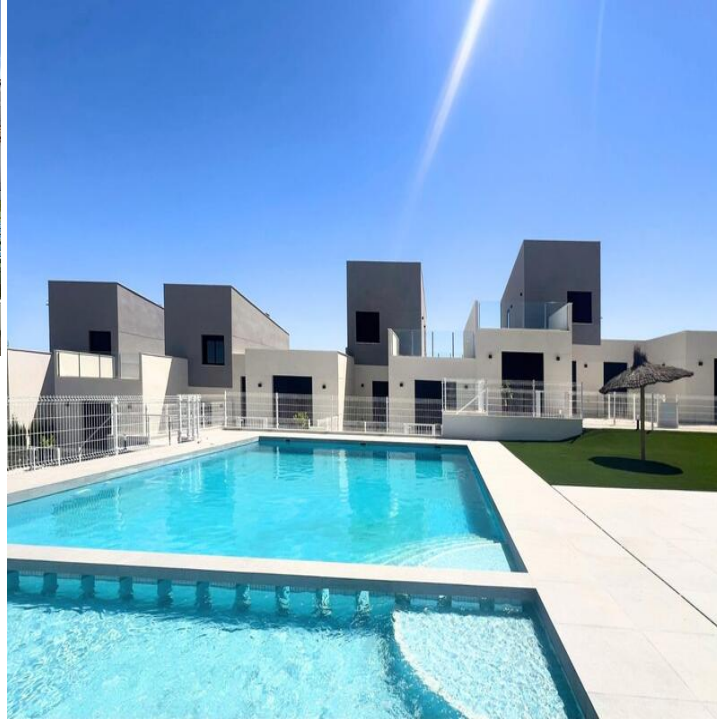

Großes Grundstück mit Meerblick in der Adelfas-Zone von Cumbre del Sol in Benitachell, nur wenige Gehminuten vom örtlichen Einkaufszentrum und nur eine kurze Fahrt vom örtlichen Strand Cala Moraig entfernt. Das Grundstück könnte unterteilt werden, um zwei separate Baugrundstücke bereitzustellen, oder als großes Grundstück für ein großes Luxushaus gehalten werden. Es gibt keine Bauherrenverpflichtung und sowohl Wasser als auch Strom sind vor Ort.- Pläne und Möglichkeiten zur Gestaltung der Villa in den Bildern enthalten- Für weitere Informationen zögern Sie bitte nicht, uns zu kontaktieren.- Die Urbanisation Cumbre del Sol liegt am Meer in der Gemeinde Benitachell zwischen den Städten Javea und Moraira im Norden der Costa Blanca. In der Urbanisation gibt es ein Einkaufszentrum mit einem internationalen Supermarkt, einer Apotheke, Friseuren, einem Café und einem Restaurant mit Swimmingpool. Es gibt einen Strand, Cala Moraig, der während der Sommermonate ein Café, Paddle-Tennisplätze, ein Reitzentrum, eine internationale Schule und eine große Grünfläche zum Wandern oder Radfahren bietet. Alle Einrichtungen, die Sie benötigen, sind in der nächstgelegenen Stadt Benitachell verfügbar. Die Städte und Strände von Moraira und Javea erreichen Sie nach einer kurzen Fahrt. Flüge werden von den Flughäfen Alicante und Valencia mit einer Fahrzeit von 60 oder 75 Minuten angeboten.- Dies ist nur eine der vielen spanischen Immobilien, die wir an der Costa Blanca in der Provinz Alicante anbieten können. Wenn Sie nach einer Wohnung, einem Stadthaus, einer Villa, einer Neubauvilla, einem Landhaus oder einem Grundstück suchen, um Ihre eigene Immobilie zu bauen, haben wir sie alle und bieten auch einen Immobilienfinder-Service an, der Ihnen hilft, die Immobilie zu finden, für die Sie perfekt sind Sie. Wenn Sie auf unserer Website nicht finden, wonach Sie suchen, kontaktieren Sie uns bitte mit Ihren Kriterien und Ihrem Budget. Wir werden unser Bestes tun, um Ihnen zu helfen.