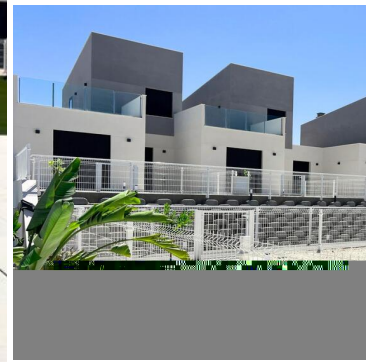

Großes Grundstück mit Meerblick in der Adelfas-Zone von Cumbre del Sol in Benitachell, nur wenige Gehminuten vom örtlichen Einkaufszentrum und nur eine kurze Fahrt vom örtlichen Strand Cala Moraig entfernt. Das Grundstück könnte unterteilt werden, um zwei separate Baugrundstücke bereitzustellen, oder als großes Grundstück für ein großes Luxushaus gehalten werden. Es gibt keine Bauherrenverpflichtung und sowohl Wasser als auch Strom sind vor Ort.- Pläne und Möglichkeiten zur Gestaltung der Villa in den Bildern enthalten- Für weitere Informationen zögern Sie bitte nicht, uns zu kontaktieren.- Die Urbanisation Cumbre del Sol liegt am Meer in der Gemeinde Benitachell zwischen den Städten Javea und Moraira im Norden der Costa Blanca. In der Urbanisation gibt es ein Einkaufszentrum mit einem internationalen Supermarkt, einer Apotheke, Friseuren, einem Café und einem Restaurant mit Swimmingpool. Es gibt einen Strand, Cala Moraig, der während der Sommermonate ein Café, Paddle-Tennisplätze, ein Reitzentrum, eine internationale Schule und eine große Grünfläche zum Wandern oder Radfahren bietet. Alle Einrichtungen, die Sie benötigen, sind in der nächstgelegenen Stadt Benitachell verfügbar. Die Städte und Strände von Moraira und Javea erreichen Sie nach einer kurzen Fahrt. Flüge werden von den Flughäfen Alicante und Valencia mit einer Fahrzeit von 60 oder 75 Minuten angeboten.- Dies ist nur eine der vielen spanischen Immobilien, die wir an der Costa Blanca in der Provinz Alicante anbieten können. Wenn Sie nach einer Wohnung, einem Stadthaus, einer Villa, einer Neubauvilla, einem Landhaus oder einem Grundstück suchen, um Ihre eigene Immobilie zu bauen, haben wir sie alle und bieten auch einen Immobilienfinder-Service an, der Ihnen hilft, die Immobilie zu finden, für die Sie perfekt sind Sie. Wenn Sie auf unserer Website nicht finden, wonach Sie suchen, kontaktieren Sie uns bitte mit Ihren Kriterien und Ihrem Budget. Wir werden unser Bestes tun, um Ihnen zu helfen.