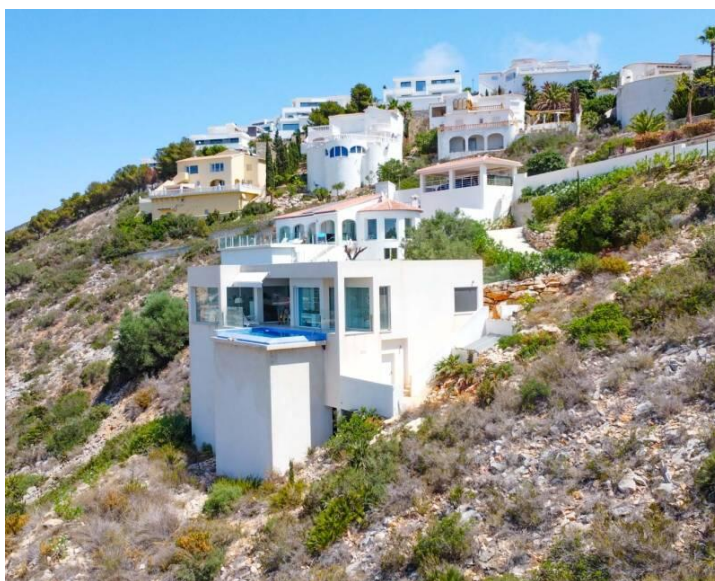

2 slaapkamer Villa Te koop in Benitachell, Alicante

875.000€

Deze luxueuze villa is gelegen in de rustige urbanisatie Cumbre del Sol en biedt een uniek 380° uitzicht dat zich uitstrekt van aan de kust over de peñon de Ifach, over het binnenland met de impressionante Sierra de Bernia en de Sierra de Aitana tot aan de Montgó.

De villa is verdeeld over één verdieping van 140 m2. Eén verdieping lager bevindt zich momenteel een polyvalente ruimte van 132 m2 die kan worden omgebouwd tot een twee slaapkamer appartement met een privéterras. Nog een verdieping lager is een ruimte van 54 m2 die kan omgebouwd worden tot garage, fitnessruimte, etc. Een automatische poort geeft toegang tot de oprit die naar een carport leidt. Je komt binnen in een hal met ingebouwde kasten, aan de rechterkant bevindt zich de woon-eetkamer met een ruime moderne open keuken met een kook-eiland. Immense ramen zorgen er voor dat u van harte kunt genieten van het adembenemende uitzicht. Aan de andere kant van de villa bevindt zich een tweepersoonsslaapkamer met een en suite badkamer, een aparte badkamer en een kantoorruimte die kan worden gebruikt als tweede slaapkamer. Alle kamers hebben een prachtig zeezicht. Dankzij de combinatie van airconditioning en een vloerverwarming die in de winter een aangename warmte creert en in de zomer voor een koele vloer zorgt, kunt u hier het hele jaar door zeer comfortabel wonen.

Er zijn ook zonnepanelen geïnstalleerd voor het warm water.

Ondanks de zeer rustige locatie heeft u alle faciliteiten op een zeer korte afstand. Meerdere grote supermarkten zijn op slechts 5 minuten te bereiken. Het centrum en strand van het prachtige dorpje Moraira zijn op slechts 10 minuten te bereiken. Daarnaast biedt Cumbre del Sol ook meerdere idyllische baaitjes, sportfaciliteiten, restaurants en een apotheek.