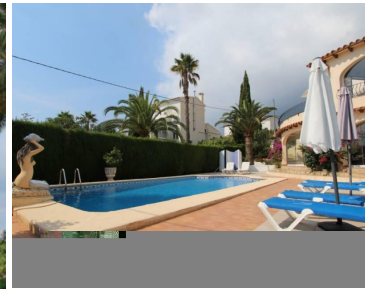

2 sl ap km r Ata n Teoi ne i aoC, atce80tAsao.e
 €02gggb

Villa de style méditerranéen à Calpe, située dans une magnifique urbanisation très proche de tous les services et de la plage. Le chalet est divisé en deux maisons indépendantes, la partie au sol est l'appartement avec 2 chambres et 2 salles de bains, cuisine séparée, salon avec accès à la naya où vous pourrez jouer au billard ou faire de la gymnastique. Dans la maison supérieure, il offre 3 chambres doubles, 2 salles de bains, cuisine entièrement rénovée, salon spacieux et lumineux avec cheminée, vous pourrez également profiter d'une grande terrasse vitrée et ouverte. Il bénéficie d'un sauna, d'un espace barbecue, d'un grand jardin avec des arbres fruitiers, d'un grand espace dans la piscine, d'un parking, etc.