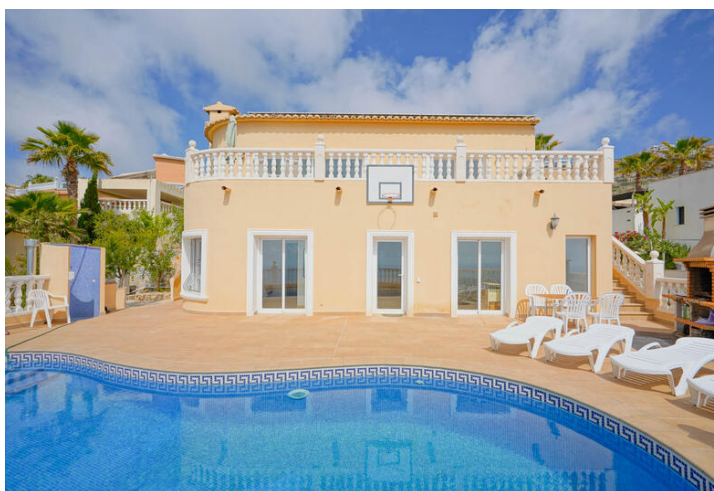

3 slaapkamer Villa Te koop in Benitachell, Alicante

715.000€

Deze villa is gelegen in Cumbre del Sol en biedt een adembenemend uitzicht over de kliffen en de azuurblauwe Middellandse Zee. De villa is verdeeld over twee verdiepen. Op de eerste verdieping is een woon-eetkamer met een kachel, een half open keuken en een tweepersoonsslaapkamer met een ensuite badkamer. Via schuiframen is er zowel vanuit de slaapkamer als vanuit de woonkamer een directe toegang tot een groot terras. De benedenverdieping bestaat uit twee dubbele slaapkamers, twee badkamers en een extra ruimte die eventueel als eenpersoonskamer benut kan worden. Buiten is er een groot terras aan het zwembad en een barbecue. Ook is er een terras omringd door fruitbomen aan de noordkant. De villa is voorzien van airconditioning en vloerverwarming. Daarnaast is er ook parkeerruimte voorzien voor twee wagens. Er is bovendien ook een project goedgekeurd om de villa met 100 m² uit te breiden indien gewenst. De villa ligt op slechts 4 minuten rijden van het idyllische kiezelstrandje Cala Moraig en op 10 minuten van het toeristische kustdorpje Moraira en heeft een verhuurlicentie. Jávea is op 20 minuten te bereiken. Zowel de internationale school als meerdere grote supermarkten zijn op slechts 5 minuten bereikbaar.