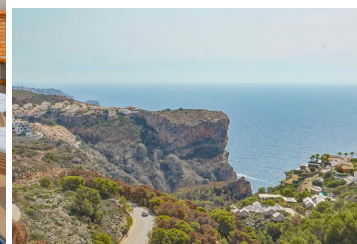

3 slaapkamer Villa Te koop in Benitachell, Alicante

715.000€

Deze villa is gelegen in Cumbre del Sol en biedt een adembenemend uitzicht over de kliffen en de azuurblauwe Middellandse Zee. De villa is verdeeld over twee verdiepen. Op de eerste verdieping is een woon-eetkamer met een kachel, een half open keuken en een tweepersoonsslaapkamer met een ensuite badkamer. Via schuiframen is er zowel vanuit de slaapkamer als vanuit de woonkamer een directe toegang tot een groot terras. De benedenverdieping bestaat uit twee dubbele slaapkamers, twee badkamers en een extra ruimte die eventueel als eenpersoonskamer benut kan worden. Buiten is er een groot terras aan het zwembad en een barbecue. Ook is er een terras omringd door fruitbomen aan de noordkant. De villa is voorzien van airconditioning en vloerverwarming. Daarnaast is er ook parkeerruimte voorzien voor twee wagens. Er is bovendien ook een project goedgekeurd om de villa met 100 m² uit te breiden indien gewenst. De villa ligt op slechts 4 minuten rijden van het idyllische kiezelstrandje Cala Moraig en op 10 minuten van het toeristische kustdorpje Moraira en heeft een verhuurlicentie. Jávea is op 20 minuten te bereiken. Zowel de internationale school als meerdere grote supermarkten zijn op slechts 5 minuten bereikbaar.