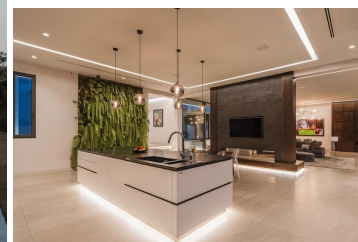

6 slaapkamer Villa Te koop in Benahavis, Málaga

9.400.000€

Deze uitzonderlijke woning is gelegen op een uitgestrekt perceel van bijna 6.000 vierkante meter binnen het prestigieuze en serene Marbella Club Golf Resort in Benahavis. Deze imposante woning van 1.021 vierkante meter strekt zich uit over één verdieping en biedt adembenemend uitzicht op het zuiden over de Middellandse Zee en Gibraltar via de ramen van vloer tot plafond en het discrete achterterras.

Bij het openen van de voordeur wordt u beloond met een van de meest opvallende kenmerken van het pand - het weelderige centrale atrium. Deze unieke ruimte beschikt over weelderig groen, bomen en een wandelpad, geflankeerd door de rest van de gelijkvloerse woonruimtes. Naast zijn zes slaapkamers en negen badkamers biedt deze moderne Marbella-mansie een scala aan luxe voorzieningen, waaronder een bioscoopzaal, een fitnessruimte, spafaciliteiten, zowel binnen- als buitenzwembaden, een ruime garage voor zeven auto's en aparte personeelsverblijven.

Het interieurdecor combineert naadloos moderne minimalistische ontwerpelementen met knipogen naar klassieke esthetiek uit de jaren 1960, zoals donker hout, zachtere texturen en natuurlijke rondingen die prachtig contrasteren met het hoekige exterieur van de woning. Elke kamer wordt badend in natuurlijk licht dankzij hoge ramen, waardoor het weelderige subtropische landschap een integraal onderdeel van het interieur wordt, terwijl de privacy en veiligheid behouden blijven.