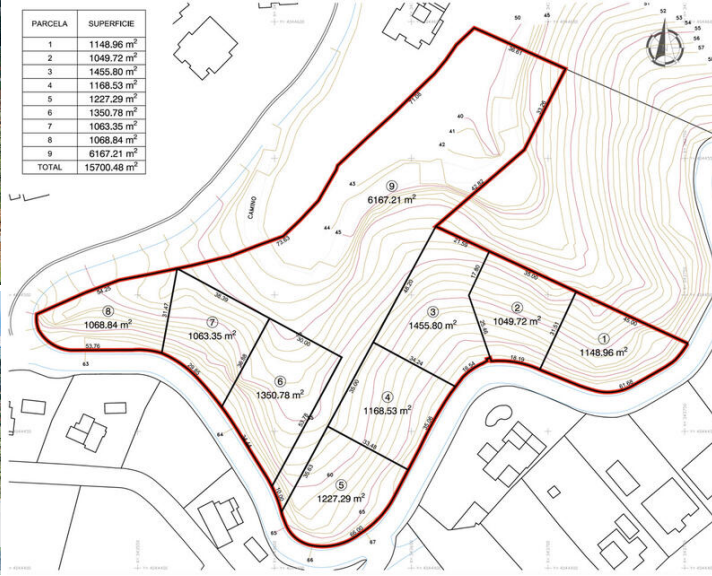

## Land Te koop in Elviria, Málaga

**2.355.000€**

rand van de stad, dicht bij de golf, Tuin, binnenplaats, dicht bij scholen, platteland, uitzicht op de bergen, traditioneel dorp, platteland views

 0 slaapkamers  
 15.700m<sup>2</sup> Perceelgrootte

 0 badkamers

 3.454m<sup>2</sup> Bouwgrootte