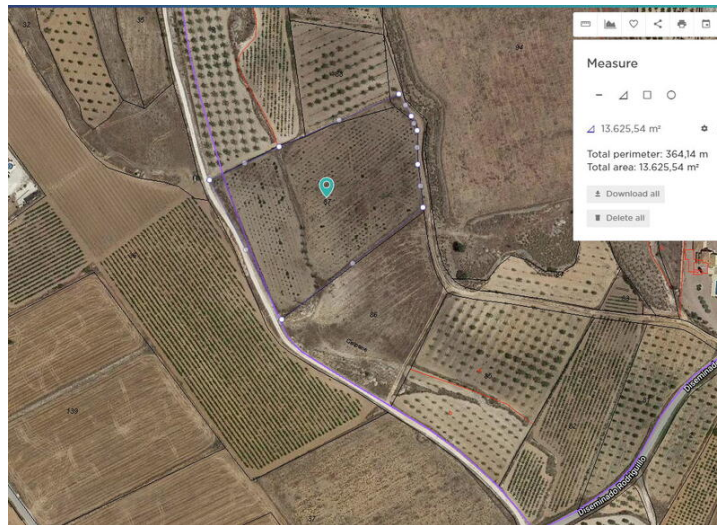

Terrain à vendre dans Pinoso, Alicante

42.995€

Ce terrain à bâtir légal est situé à La Romana. La parcelle a 13,625 m² m². Vous pourrez construire la maison de vos rêves en Espagne et profiter des belles vues de ce terrain. Nous sommes des spécialistes de la Costa Blanca et de la Costa Calida, spécialisés dans les régions intérieures d'Alicante et de Murcie, avec un accent particulier sur Elda, Pinoso, Aspe, Elche et ses environs. Nous sommes une entreprise établie, bien connue et de confiance qui s'est bâtie une solide réputation parmi les acheteurs et les vendeurs depuis que nous avons commencé à négocier en 2004. Nous offrons un service complet sans frais cachés ni surprises, de l'approvisionnement de la propriété jusqu'à son achèvement, et un service après-vente inégalé qui comprend la gestion immobilière, les services de construction et une aide et des conseils généraux pour faire de votre nouvelle maison une maison. Avec un portefeuille de plus de 1400 propriétés à vendre, nous sommes convaincus que nous pouvons vous aider, alors faites-nous savoir votre propriété préférée, votre budget et votre emplacement, et nous ferons le reste.

 0 chambres

 0 salles de bains

 13.625m² Taille de la parcelle