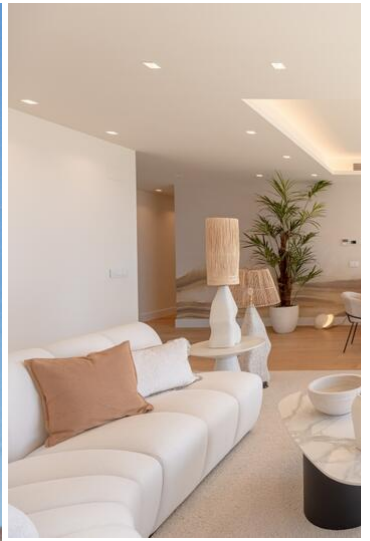

2 chambre Appartement à vendre dans Benidorm, Alicante

1.550.000€

Dernier appartement de luxe unique à vendre sur le front de la plage de Poniente à Benidorm. Nouvelle construction de luxe entièrement super finie. Le complexe occupe la dernière parcelle libre sur le front de mer de Benidorm. Ce projet résidentiel de luxe, au design et aux qualités uniques, se compose de 39 maisons de 2, 3 et 4 chambres réparties sur 20 étages. Toutes les maisons disposent de grandes terrasses et de vues imprenables. Le bâtiment est situé à côté de l'historique Gran Hotel Delfín, dans l'une des enclaves les plus privilégiées de la Méditerranée : la première ligne de la plage Poniente de Benidorm. Sa conception spectaculaire crée un effet de grande légèreté, d'efficacité énergétique et de durabilité. Le bâtiment n'est pas au bord de la mer comme la plupart des bâtiments de Benidorm, mais il est en retrait pour créer une grande plate-forme végétale qui, avec la grande piscine à débordement, parvient à se fondre dans l'horizon, créant un grand espace de débordement avec la Méditerranée. La conception et la construction visent un mode de vie entièrement durable avec une efficacité énergétique maximale. Grâce à tous ces efforts, la tour Delfín a reçu la certification "LEED Gold" du United States Green Building Council. Elle dispose d'un très haut niveau de finition avec une sélection minutieuse des matériaux, d'une piscine à débordement d'une superficie de 350 m², surélevée par rapport au niveau de la rue, pour profiter d'une vue ininterrompue sur la mer tout en bénéficiant d'une plus grande intimité. Les propriétaires ont également accès à une salle de sport, un court de tennis, une piscine chauffée, un Social Club aux 19ème et 20ème étages et un jardin de plus de 3000m². Dernier appartement disponible prêt à être emménagé : 3 chambres à coucher €1 550 000 14ème étage