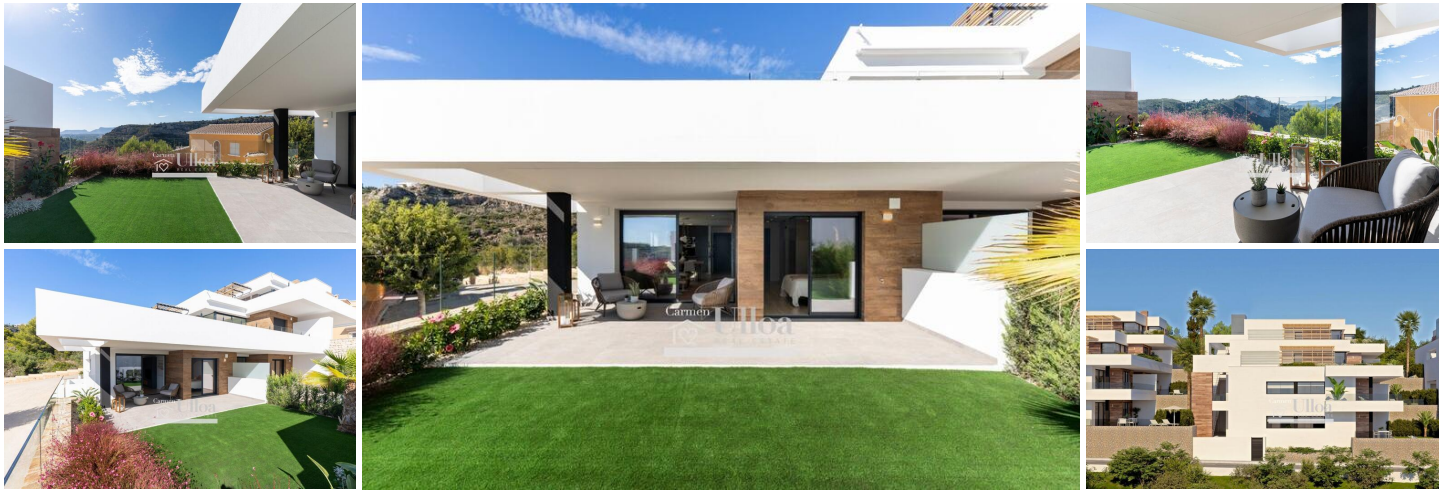

## 2 chambre Appartement à vendre dans Benitachell, Alicante

470.000€

Choisir Montecala Gardens, c'est choisir le bien-être, la nature, la mer, l'air pur, les magnifiques couchers de soleil, le chant des oiseaux au réveil, bref, un lieu idéal pour vivre toute l'année ou pour passer ses vacances. Sa population est stable tout au long de l'année, il n'y a pas une trop grande affluence touristique en été et il est situé dans un cadre unique, avec le vert du parc naturel d'El Portet et le bleu de la mer en toile de fond.

Une destination unique au sein du résidentiel Cumbre del Sol, à Poble Nou de Benitatxell, entre les communes de Teulada-Moraira et Jávea, un endroit très bien desservi, puisqu'il se trouve pratiquement à égale distance des aéroports de Valence et d'Alicante, ce qui multiplie par deux le nombre de vols nationaux et internationaux disponibles.