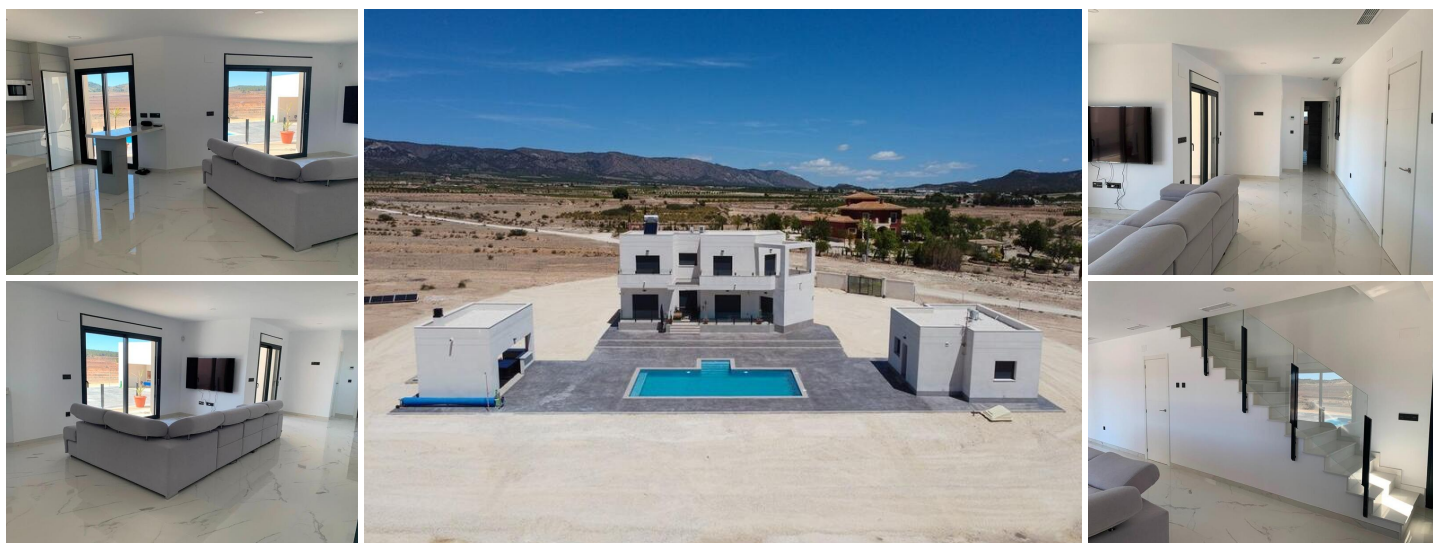

## 4 chambre Villa à vendre dans Pinoso, Alicante

489.000€

VILLAS NEUVES A PINOSO Vous pouvez choisir des villas avec des touches espagnoles traditionnelles ou des finitions super modernes, lumineuses et propres. Différents terrains constructibles légaux sont disponibles (rustiques avec un minimum de 10.000 m<sup>2</sup>), certains à quelques pas de la ville, d'autres totalement privés et les plus populaires sont à 5-10 minutes en voiture d'une ville. Nous avons un terrain pour tous les goûts, tous avec une vue imprenable et tous avec l'eau et l'électricité incluses dans le prix et l'internet à haut débit disponible. Les maisons sont construites par le plus grand et le meilleur constructeur de la région et utilisent des matériaux de qualité supérieure pour une finition parfaite. Toutes les maisons comprennent une terrasse de 2m en béton matricé autour de la piscine (couleur et motif au choix), 1m autour de la maison, une entrée fermée, une clôture de 3.000 m<sup>2</sup>, un système de climatisation pré-installé, une cuisine standard, une porte de sécurité, des fenêtres allemandes oscillo-battantes (ou coulissantes si vous préférez), une cheminée intégrée, une pré-installation pour la télévision et l'internet, une allée en gravier plus quelques mètres autour de la maison, une fosse septique. Les salles de bains comprennent une colonne de douche, un receveur de douche ou une baignoire, des lavabos (plusieurs couleurs au choix) avec éviers, robinets et miroirs, ainsi qu'un grand choix de carrelages muraux. Grand choix de carreaux de sol en céramique, différentes couleurs, effet bois, etc. Les cuisines comprennent des armoires avec portes et poignées standard, conformément aux plans fournis, un évier et un robinet en acier inoxydable, une pré-installation pour le four, le lave-vaisselle et la hotte aspirante. Différents plans de travail en granit sont inclus dans le budget, d'autres plans de travail en pierre sont disponibles en supplément. Les produits blancs ne sont pas inclus. Escalier en marbre (crème, blanc ou gris) et garde-corps inclus, plus garde-corps pour le porche d'entrée. Grande fenêtre en verre fixe sur l'escalier pour plus de lumière. Choix du carrelage et des marches de la piscine. Choix du granit pour les marches extérieures de la maison et les appuis de fenêtre. Vous pouvez personnaliser la maison à votre guise, la plupart des modifications internes sont gratuites, les maisons peuvent être agrandies et nous pouvons même construire votre propre design. Les maisons peuvent être agrandies et nous pouvons même construire votre propre projet. Vous pouvez entrer pour une plus