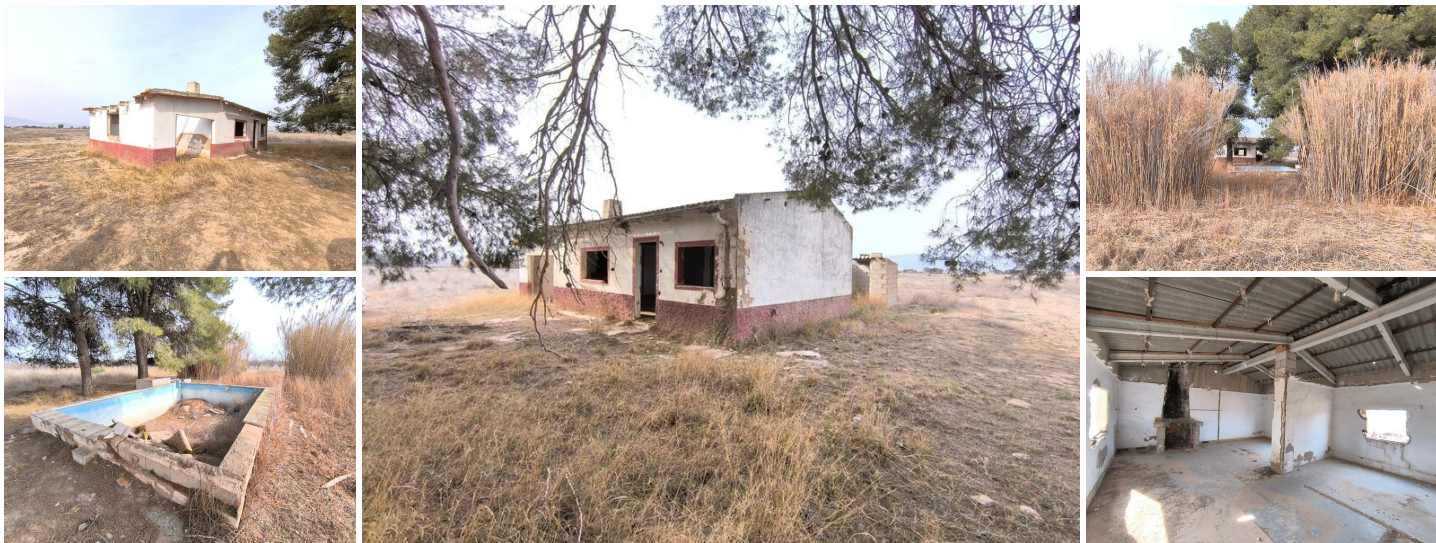

## Auberge à vendre dans Villena, Alicante

62.995€

Vous rêvez d'une escapade au calme, même avec un petit budget ? Découvrez cette maison de campagne robuste à rénover dans la campagne près de Villena. La propriété offre un refuge paisible avec vue sur la montagne et une intimité totale, grâce à l'absence de voisins directs. La maison a 118 m<sup>2</sup> d'espace construit sur un terrain généreux de 3 800 m<sup>2</sup>. Cette propriété, entièrement enregistrée dans les actes, présente une opportunité fantastique de rénovation complète selon vos propres goûts pour créer votre maison parfaite, hors réseau. De plus, le terrain comprend une piscine à rénover ombragée par de vieux pins. La propriété est équipée d'eau d'irrigation de ville, permettant des projets de jardinage ou d'aménagement paysager. Ne manquez pas votre chance de posséder cette toile vierge dans un endroit magnifique ! Nous disposons d'un large portefeuille de propriétés sur la Costa Blanca et la Costa Calida, spécialisées dans les propriétés de campagne, les villas, les fincas, les terrains à bâtir et les options de conception et de construction dans les régions d'Alicante et de Murcie, avec un accent particulier sur Elda, Monovar, Pinoso, Sax, Villena, Aspe, Fortuna, Albacete et bien d'autres zones environnantes. Nous sommes établis depuis 2004 et avons des décennies d'expérience au sein de l'équipe que nous mettons à profit pour vous aider à trouver et à sécuriser votre nouvelle maison de rêve. Nous vous aidons à chaque étape du processus pour nous assurer que votre achat en Espagne est sûr et sans tracas. Nous ne sommes pas ici pour vous vendre une propriété, nous sommes là pour vous aider à réaliser votre rêve et à trouver ce qui vous convient. Avec nous, vous êtes entre de bonnes mains. Contactez-nous dès maintenant pour discuter sans engagement de la manière dont vous pouvez vous aussi réaliser vos rêves.