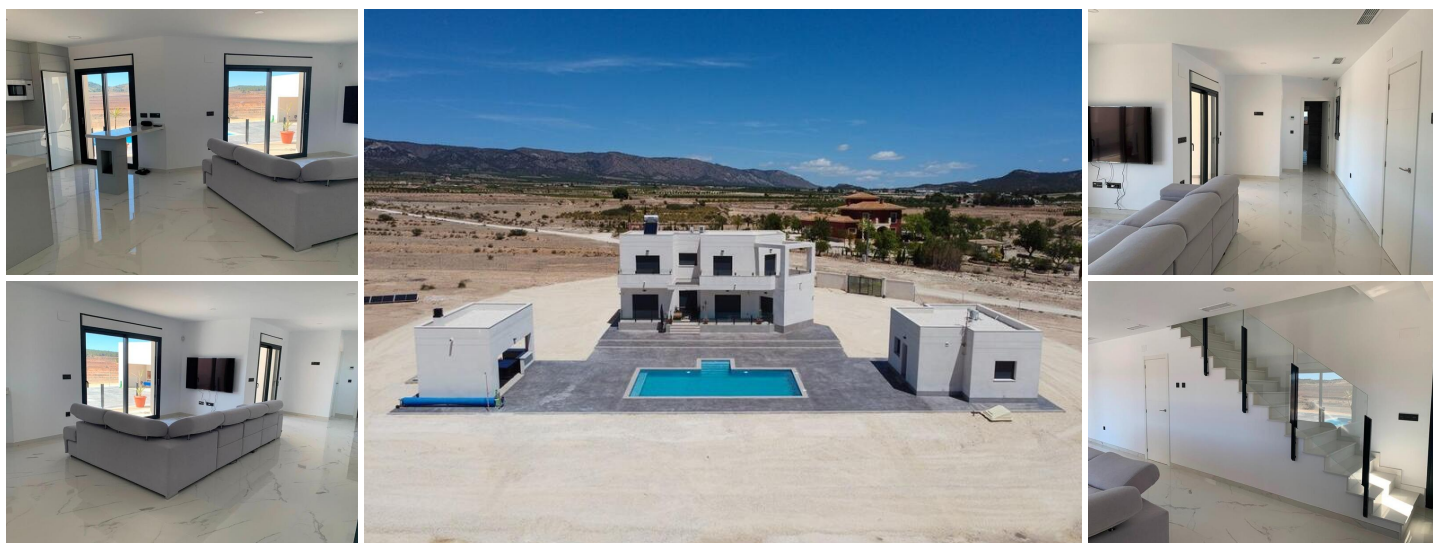

## 4 chambre Villa à vendre dans Pinoso, Alicante

379.000€

VILLAS NEUVES A PINOSO Vous pouvez choisir des villas avec des touches espagnoles traditionnelles ou des finitions super modernes, lumineuses et propres. Différents terrains constructibles légaux sont disponibles (rustiques avec un minimum de 10.000 m<sup>2</sup>), certains à quelques pas de la ville, d'autres totalement privés et les plus populaires sont à 5-10 minutes en voiture d'une ville. Nous avons un terrain pour tous les goûts, tous avec une vue imprenable et tous avec l'eau et l'électricité incluses dans le prix et l'internet à haut débit disponible. Les maisons sont construites par le plus grand et le meilleur constructeur de la région et utilisent des matériaux de qualité supérieure pour une finition parfaite. Toutes les maisons comprennent une terrasse de 2m en béton matricé autour de la piscine (couleur et motif au choix), 1m autour de la maison, une entrée fermée, une clôture de 3.000 m<sup>2</sup>, un système de climatisation pré-installé, une cuisine standard, une porte de sécurité, des fenêtres allemandes oscillo-battantes (ou coulissantes si vous préférez), une cheminée intégrée, une pré-installation pour la télévision et l'internet, une allée en gravier plus quelques mètres autour de la maison, une fosse septique. Les salles de bains comprennent une colonne de douche, un receveur de douche ou une baignoire, des lavabos (plusieurs couleurs au choix) avec éviers, robinets et miroirs, ainsi qu'un grand choix de carrelages muraux. Grand choix de carreaux de sol en céramique, différentes couleurs, effet bois, etc. Les cuisines comprennent des armoires avec portes et poignées standard, conformément aux plans fournis, un évier et un robinet en acier inoxydable, une pré-installation pour le four, le lave-vaisselle et la hotte aspirante. Différents plans de travail en granit sont inclus dans le budget, d'autres plans de travail en pierre sont disponibles en supplément. Les produits blancs ne sont pas inclus. Escalier en marbre (crème, blanc ou gris) et garde-corps inclus, plus garde-corps pour le porche d'entrée. Grande fenêtre en verre fixe sur l'escalier pour plus de lumière. Choix du carrelage et des marches de la piscine. Choix du granit pour les marches extérieures de la maison et les appuis de fenêtre. Vous pouvez personnaliser la maison à votre guise, la plupart des modifications internes sont gratuites, les maisons peuvent être agrandies et nous pouvons même construire votre propre design. Les maisons peuvent être agrandies et nous pouvons même construire votre propre projet. Vous pouvez entrer pour une plus