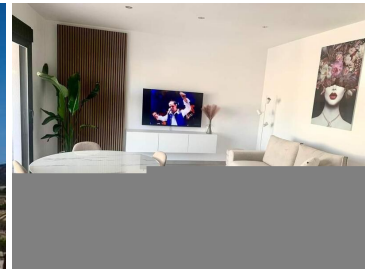

4 chambre Villa à vendre dans Pinoso, Alicante

379.000€

VILLAS NEUVES A PINOSO Vous pouvez choisir des villas avec des touches espagnoles traditionnelles ou des finitions super modernes, lumineuses et propres. Différents terrains constructibles légaux sont disponibles (rustiques avec un minimum de 10.000 m²), certains à quelques pas de la ville, d'autres totalement privés et les plus populaires sont à 5-10 minutes en voiture d'une ville. Nous avons un terrain pour tous les goûts, tous avec une vue imprenable et tous avec l'eau et l'électricité incluses dans le prix et l'internet à haut débit disponible. Les maisons sont construites par le plus grand et le meilleur constructeur de la région et utilisent des matériaux de qualité supérieure pour une finition parfaite. Toutes les maisons comprennent une terrasse de 2m en béton matricé autour de la piscine (couleur et motif au choix), 1m autour de la maison, une entrée fermée, une clôture de 3.000 m², un système de climatisation pré-installé, une cuisine standard, une porte de sécurité, des fenêtres allemandes oscillo-battantes (ou coulissantes si vous préférez), une cheminée intégrée, une pré-installation pour la télévision et l'internet, une allée en gravier plus quelques mètres autour de la maison, une fosse septique. Les salles de bains comprennent une colonne de douche, un receveur de douche ou une baignoire, des lavabos (plusieurs couleurs au choix) avec éviers, robinets et miroirs, ainsi qu'un grand choix de carrelages muraux. Grand choix de carreaux de sol en céramique, différentes couleurs, effet bois, etc. Les cuisines comprennent des armoires avec portes et poignées standard, conformément aux plans fournis, un évier et un robinet en acier inoxydable, une pré-installation pour le four, le lave-vaisselle et la hotte aspirante. Différents plans de travail en granit sont inclus dans le budget, d'autres plans de travail en pierre sont disponibles en supplément. Les produits blancs ne sont pas inclus. Escalier en marbre (crème, blanc ou gris) et garde-corps inclus, plus garde-corps pour le porche d'entrée. Grande fenêtre en verre fixe sur l'escalier pour plus de lumière. Choix du carrelage et des marches de la piscine. Choix du granit pour les marches extérieures de la maison et les appuis de fenêtre. Vous pouvez personnaliser la maison à votre guise, la plupart des modifications internes sont gratuites, les maisons peuvent être agrandies et nous pouvons même construire votre propre design. Les maisons peuvent être agrandies et nous pouvons même construire votre propre projet. Vous pouvez entrer pour une plus