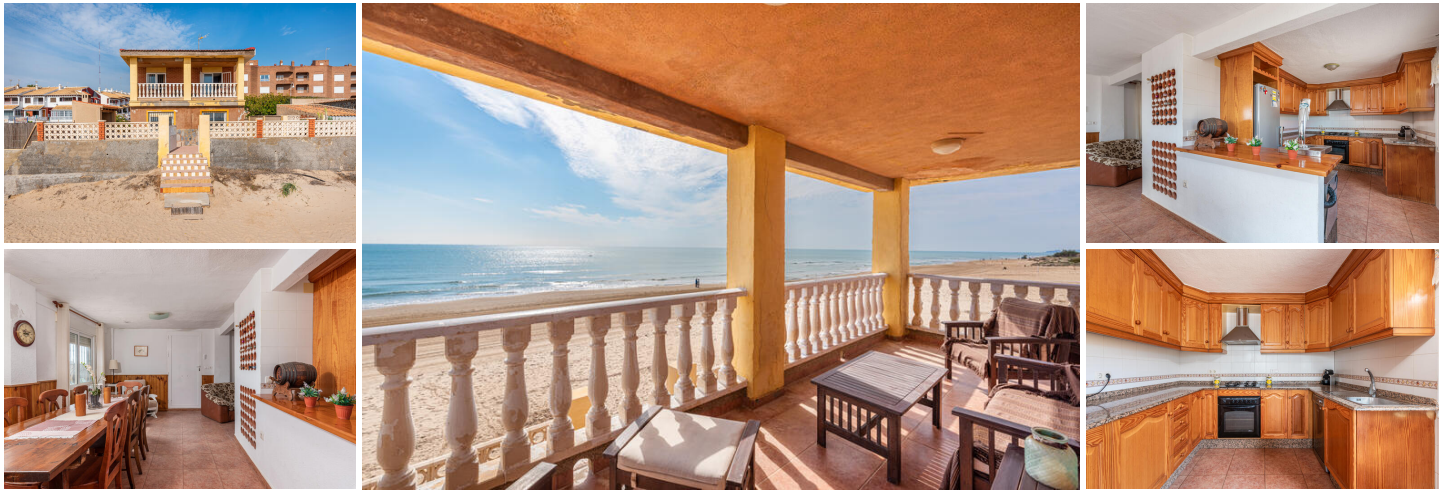

7 chambre Villa à vendre dans Guardamar del Segura, Alicante

949.900€

Opportunité unique pour une villa de 7 chambres sur la plage.

La villa est construite sur un terrain de 467 m2 et a une surface habitable de 266 m2 répartis sur deux étages.

La villa se compose de sept chambres, trois salles de bains (dont une en suite), cuisine américaine, salon / salle à manger, terrasse couverte, garage, jardin avec accès privé direct à la plage et barbecue.

En accédant à la villa, vous trouverez le salon / salle à manger, plus loin vous avez la cuisine ouverte qui vous donne un accès direct à l'autre côté du jardin. Depuis le salon, vous montez les escaliers jusqu'au premier étage où se trouvent deux chambres (dont une avec salle de bains privative) toutes deux avec accès direct à la terrasse couverte qui offre une vue imprenable sur la mer. Le long du couloir, vous trouverez cinq autres chambres et une autre salle de bains. Dans le garage, avec un espace pour plus d'un véhicule, vous trouverez une autre salle de bain et une salle de stockage.

La villa est entièrement meublée et est équipée de fenêtres à double vitrage et de moustiquaires.

Espace extérieur

Ici vous trouverez le jardin avec un coin barbecue. Depuis le jardin, vous avez un accès privé direct à la plage.