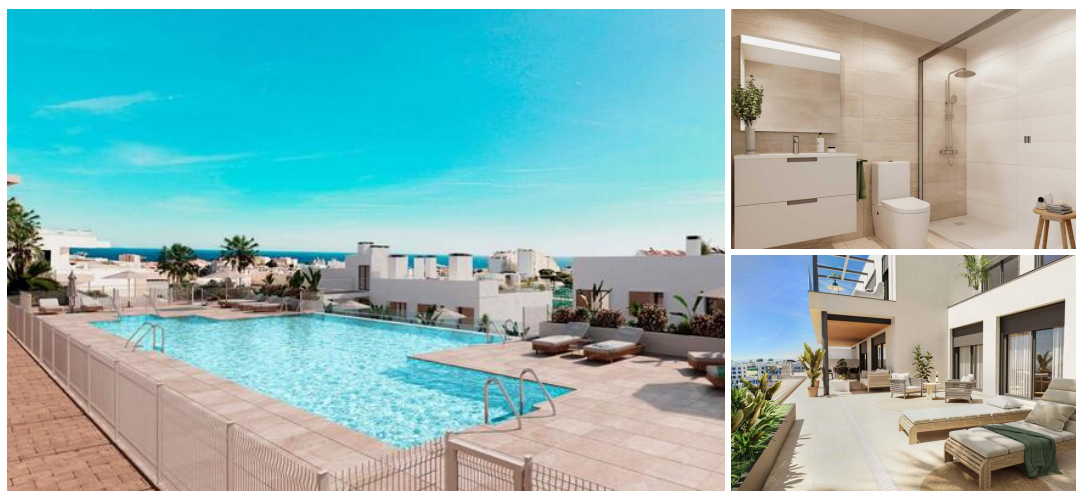

## 3 chambre Appartement à vendre dans Estepona, Málaga

660.000€

Bienvenue dans un nouveau complexe situé en centre urbain, dans la zone de Las Mesas à Estepona, où le design moderne rencontre l'élégance côtière au cœur d'Estepona. Ce complexe d'appartements boutique offre un style de vie sans compromis dans l'une des localisations les plus prisées de la Costa del Sol. Le projet sera livré fin 2026.

Situé à quelques pas du charmant village côtier d'Estepona, les résidents peuvent profiter des rues fleuries, du pittoresque centre historique et des belles plages labellisées drapeau bleu. À seulement dix minutes à pied de Las Mesas Collection, vous trouverez les vastes plages de sable et la promenade pittoresque du Paseo Marítimo.

Las Mesas Collection propose 41 appartements élégants répartis sur quatre immeubles de faible hauteur, avec des options de 2 à 4 chambres. Chaque résidence maximise l'espace et la lumière naturelle, avec des espaces de vie ouverts et des cuisines de style américain entièrement équipées. Les chambres principales disposent d'une salle de bain en suite, et les appartements plus grands offrent un accès direct à la terrasse depuis toutes les pièces.

Les résidents peuvent profiter de commodités luxueuses, y compris des appartements orientés au sud avec de grandes terrasses, une piscine d'eau salée, un gymnase entièrement équipé et un espace bien-être, ainsi que des espaces communautaires magnifiquement entretenus. Le complexe sécurisé et fermé propose également un parking souterrain, des espaces de rangement et un système d'entrée vidéo.