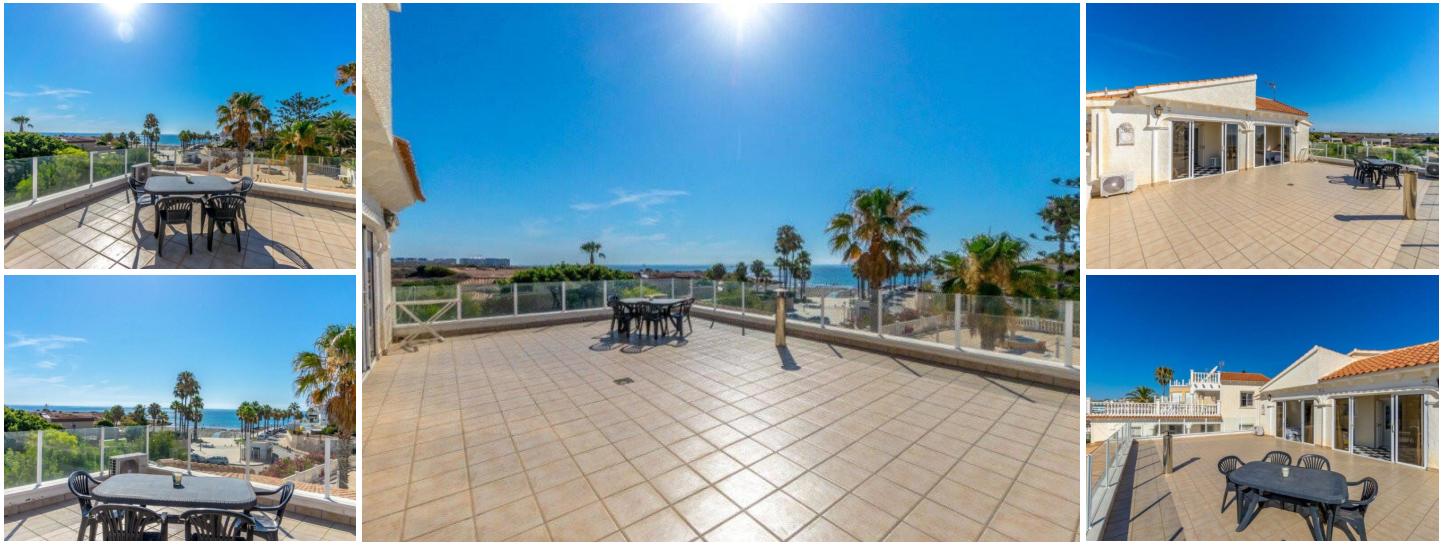

## 3 chambre Villa à vendre dans Orihuela, Alicante

1.000.000€

Bienvenue dans cette fantastique villa Style méditerranéen espagnol avec une touche moderne en bord de mer à Playa Flamenca, Orihuela Costa ! Cette fantastique propriété se trouve dans un quartier privilégié où beaucoup de gens rêvent de vivre, car il n'est qu'à moins d'une minute à pied de la plage, ce qui vous permet d'y accéder facilement pendant les mois d'été. Il est également très proche d'autres commodités telles que : magasins, bars et restaurants pour n'en nommer que quelques-uns. Il dispose d'une belle promenade pour de belles promenades avec des vues incroyables. Les amateurs de golf peuvent profiter des nombreux parcours de golf fantastiques que la région a à offrir, le tout à moins de 20 minutes en voiture. La villa elle-même se trouve sur un grand terrain qui dispose d'une grande terrasse avant avec une vue magique sur la mer et d'une piscine privée à l'arrière de la propriété pour que vous puissiez en profiter. La villa se compose de 3 chambres, 3 salles de bains et dispose d'une cuisine entièrement équipée ainsi que d'autres caractéristiques spectaculaires telles que 2 salons, de nombreuses terrasses et un espace barbecue, faisant de cette villa un fantastique centre de divertissement. Le propriétaire de la propriété a rénové la salle de bain avec une touche méditerranéenne moderne et a installé une toute nouvelle piscine sur place. Cette propriété dispose également d'un espace commun disponible qui dispose également d'une piscine pour ses résidents (avec un accord du propriétaire pour partager les frais d'entretien). Cette propriété est une excellente opportunité d'investissement car la villa voisine est également à vendre par le même propriétaire et a un grand potentiel locatif car le propriétaire l'a louée pendant de nombreuses années avec beaucoup de succès. Il peut accueillir jusqu'à 14 personnes et peut vous rapporter un revenu très intéressant.