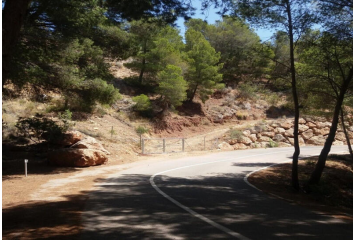

## Terrain à vendre dans Altea, Alicante

115.000€

Il s'agit d'un terrain orienté sud avec des vues incroyables sur la baie de Benidorm et Altea, dans la zone connue sous le nom de Galera Las Palmeras. Nous avons notre propre projet d'aménagement d'une villa pour donner une idée de ce qui peut être fait. Sa surface est de 1.131,50m<sup>2</sup> bien que le cadastre indique un peu plus de 1.196m<sup>2</sup>. Sur le terrain, il est possible de construire une maison individuelle présentant les caractéristiques suivantes : - Occupation maximale : 33%. - Zone constructible maximale : 28 %. - Hauteur maximale : 7ml (2 étages) - Marges de recul : 5m par rapport à la rue et 3m par rapport aux voisins. Le prix de vente ne comprend ni les frais ni les taxes.