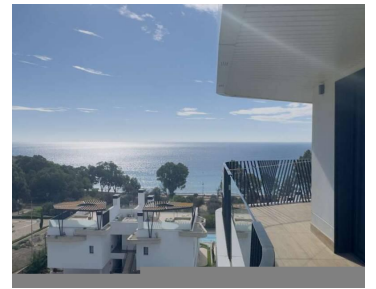

3 chambre Appartement à vendre dans Vila Joiosa, Alicante

895.000€

Découvrez cet impressionnant appartement en duplex situé dans la Tour 2 de l'exclusif Residencial Aqua, au sixième étage. Cette magnifique maison est située en bord de mer, offrant des vues spectaculaires sur la mer Méditerranée et un style de vie inégalé. Avec un total de 274,39 m² construits, dont 120,06 m² utiles et 123,84 m² de terrasses, cet appartement est réparti sur deux étages. Au rez-de-chaussée, vous profiterez d'un spacieux salon et cuisine à aire ouverte, doté d'un îlot et d'un garde-manger modernes, ainsi que de divers garde-robes dans l'entrée pour un plus grand confort. Toutes les fenêtres du séjour donnent accès à une généreuse terrasse de 55 m², parfaite pour se détendre et profiter du cadre. Le rez-de-chaussée comprend également deux chambres confortables, toutes deux avec salle de bains privative, l'une équipée d'une baignoire et l'autre d'une douche. Depuis l'une des chambres, vous pouvez accéder directement à la terrasse, créant ainsi un espace privé et confortable. Les deux chambres disposent de placards intégrés pour optimiser l'espace. À l'étage supérieur, vous trouverez une spectaculaire terrasse solarium de 65 m², idéale pour bronzer ou profiter d'un dîner en plein air avec vue sur la mer. Cet étage abrite également la troisième et dernière chambre, qui comprend un grand dressing et une salle de bain en suite, ainsi qu'un accès direct à la terrasse. L'appartement comprend un parking souterrain, un débarras, des appareils de cuisine, un système domotique, une climatisation canalisée et des stores électriques, assurant un style de vie moderne et confortable. Situé à moins d'une minute à pied de la plage et à proximité de nombreux restaurants, cet appartement est le choix idéal pour ceux qui recherchent une maison en bord de mer. Ne manquez pas l'opportunité de vivre dans cet appartement duplex exceptionnel à Playa El Torres !