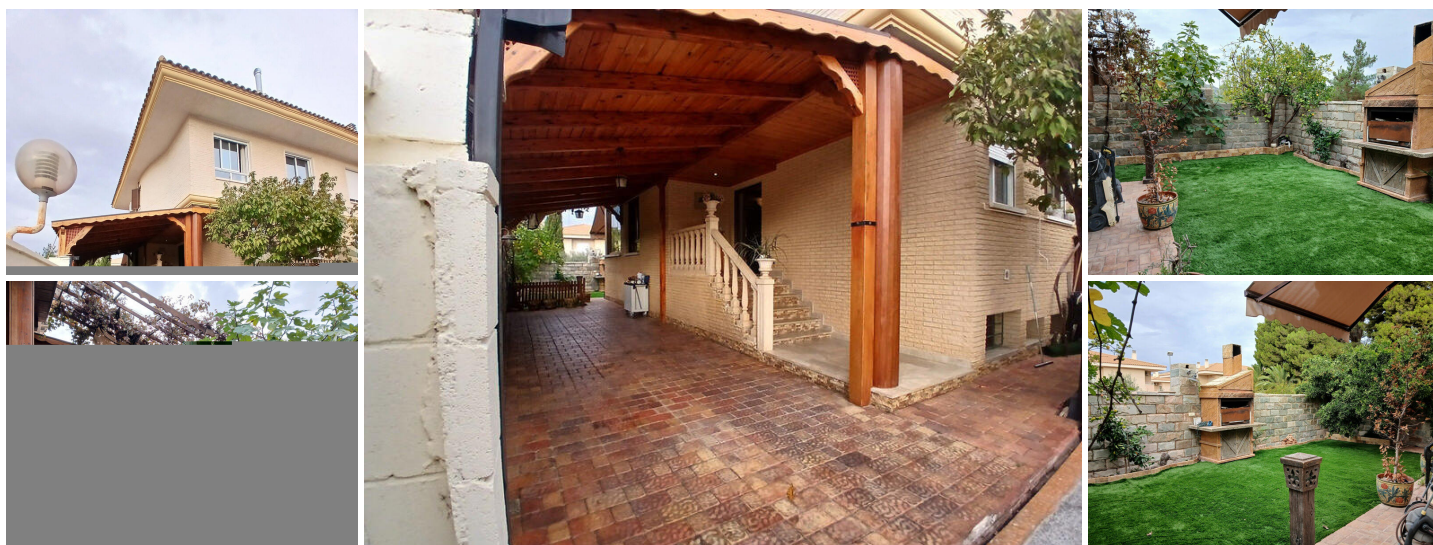

4 chambre Maison de Ville à vendre dans Elda, Alicante

270.000€

Belle villa mitoyenne située dans une urbanisation calme avec une majorité d'Espagnols. La propriété est située au bout d'une rue qui est fermée par un portail électrique, seules les personnes qui habitent là peuvent entrer. Les visiteurs peuvent vous appeler par l'intermédiaire d'un interphone et le portail peut être ouvert depuis la maison.

Vous pouvez garer votre voiture sous l'abri à côté de la maison, qui peut accueillir 2 voitures. Par un escalier, vous atteignez la porte d'entrée et entrez dans le premier salon de XXm² avec beaucoup de lumière grâce au spacieux solarium de 16m² attaché au salon. Depuis le jardin d'hiver, vous avez une vue sur le jardin, où vous trouverez plusieurs arbres fruitiers, tels que des mandarines, des figes, des cerises et des raisins, ainsi que du gazon artificiel, sur le solarium, il y a également l'air conditionné.

De l'autre côté du salon se trouve la cuisine de 11,5 m² avec cuisinière électrique, micro-ondes, four, grande hotte, lave-vaisselle Siemens et grand réfrigérateur-congélateur Siemens. Adjacente à la cuisine se trouve une buanderie de 2 m² avec lave-linge, sèche-linge et chaudière de chauffage central. Au même étage, vous trouverez également des toilettes pour invités de 2,2 m².

🛏 4 chambres

🚿 2 salles de bains

🏠 199m² Taille de construction

➕ 311m² Taille de la parcelle