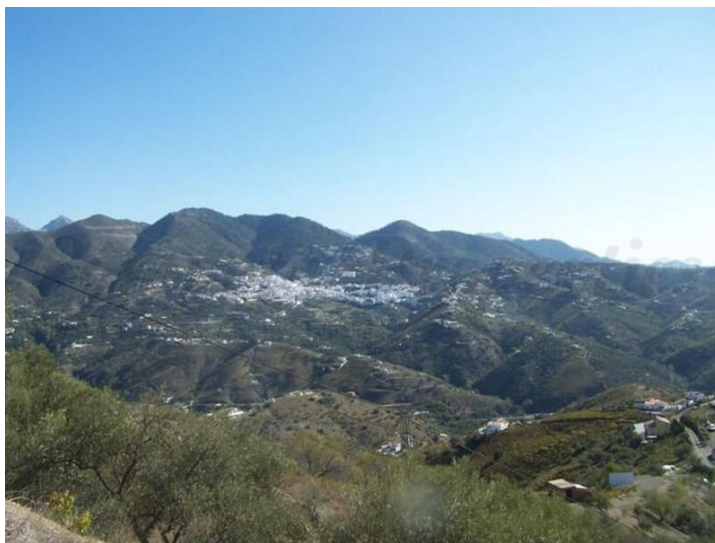

## Terrain à vendre dans Archez, Málaga

59.000€

Situé à environ 10 minutes du village blanc de Canillas de Albaida, ce terrain offre une vue la Méditerranée, la campagne verte, les montagnes et le village de Cómpeeta.

Il y a deux chemins d'accès à la parcelle, depuis Canillas de Albaida ou depuis Corumbela. Le terrain est grand puisqu'il fait environ 7.224m<sup>2</sup> et est planté de beaucoup d'oliviers.

 0 chambres