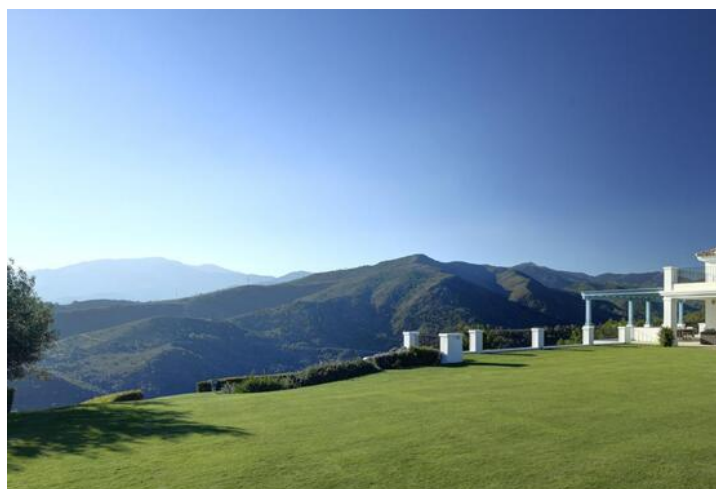

## 5 chambre Villa à vendre dans Benahavis, Málaga

4.900.000€

Plongez dans le charme de cette élégante villa de style andalou, majestueusement située sur les collines de Monte Mayor sur un double terrain. Avec son orientation sud, cette résidence offre le parfait mélange de confidentialité, de tranquillité et de vues panoramiques imprenables sur la mer à 360 degrés.

En approchant de la propriété, vous serez accueilli par un vaste chemin menant à sa cour et à son entrée, anticipant la grandeur qui vous attend à l'intérieur. Une fois à l'intérieur, vous découvrirez une fusion de styles : des intérieurs nordiques contrastant avec l'architecture classique andalouse de l'extérieur, créant une atmosphère accueillante et sophistiquée.