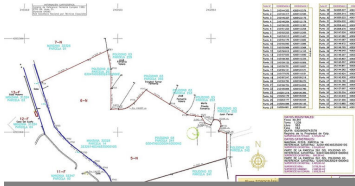

## Terrain à vendre dans Calpe, Alicante

700.000€

Situé à quelques pas du centre de Calpe, ce terrain offre des vues sur le Peñon de Ifach, la mer et la ligne d'horizon de Calpe. Le terrain a une superficie de 3739 m<sup>2</sup>, dont 2080 m<sup>2</sup> en zone urbaine. Il est possible de diviser la partie urbaine en deux parcelles constructibles. Les deux grandes plages de sable de Calpe sont à 5 minutes en voiture et la magnifique côte de Benissa, avec ses nombreuses plages idylliques, à moins de 10 minutes.

 0 chambres

 0 salles de bains

 3.739m<sup>2</sup> Taille de la parcelle