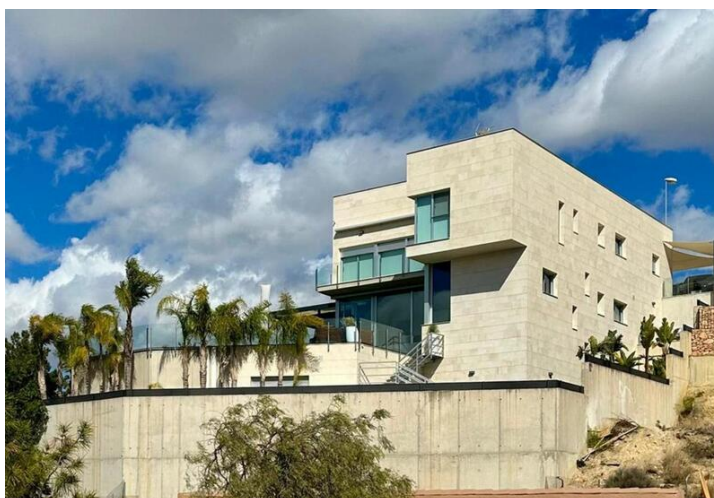

4 chambre Villa à vendre dans Murcia, Murcia

1.490.000€

Design fantastique, majestueux, sublime, situé dans l'une des zones les plus élevées d'Altorreal, avec lequel les vues sont garanties ; de magnifiques couchers de soleil, où les espaces intérieurs et extérieurs se mélangent, créant une atmosphère unique.

Conception innovante sur 3 étages ; surface totale construite 620m² : rez-de-chaussée et premier étage avec 320m², l'étage -1 avec 300m², construit sur un terrain de 815m².

L'accès à la maison se fait par le premier étage, où l'on trouve un grand hall d'entrée, très lumineux, et la zone des chambres à coucher. La chambre principale, très spacieuse et lumineuse, avec une vue magnifique, une salle de bain attenante et un grand dressing. Deux autres chambres avec salle de bains commune.

Le rez-de-chaussée est accessible depuis l'étage supérieur par des escaliers ou un ascenseur et depuis le jardin et la piscine. Salon spacieux, entièrement vitré, élégant, minimaliste et en même temps chaleureux. Cuisine entièrement équipée, avec accès à un patio extérieur, idéal pour le petit-déjeuner. Cet étage dispose également d'une salle de bain complète.

La piscine et le jardin sont magnifiques, avec des vues panoramiques sur toute Altorreal. Jardin facile à entretenir avec pergola, idéal pour les réunions de famille et d'amis.

La propriété est construite avec des matériaux et des finitions de haute qualité, ce qui en fait une résidence unique et