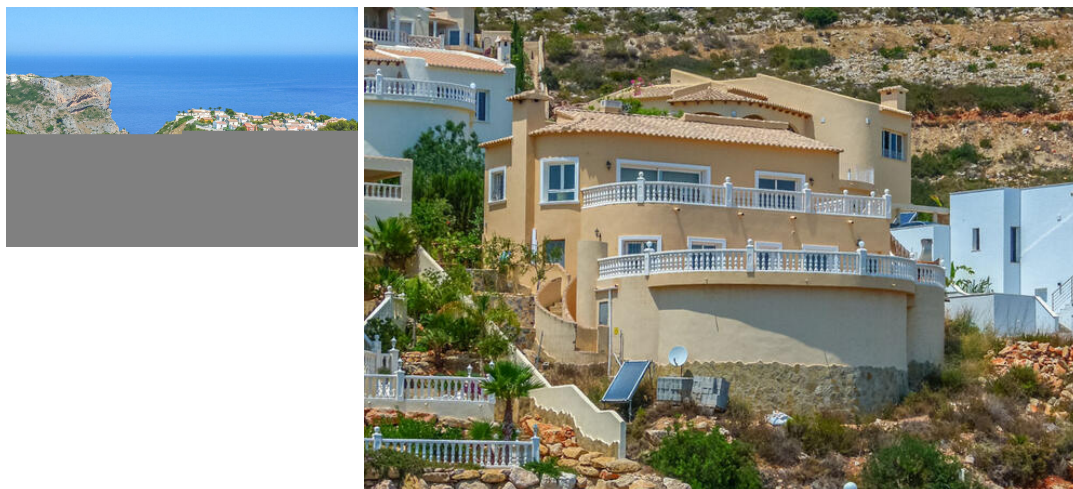

3 chambre Villa à vendre dans Benitachell, Alicante

732.000€

Située à Cumbre del Sol, cette villa offre une vue imprenable sur les falaises et la mer Méditerranée azur. La villa est répartie sur deux étages et dispose également d'un sous-sol. Il y a un salon-salle à manger avec un poêle, une cuisine semi-ouverte, trois chambres et trois salles de bains. Depuis les deux étages, vous pouvez profiter de la vue sur la mer. Aux deux étages, il y a également des fenêtres coulissantes donnant un accès direct aux terrasses. En bas, sur la plus grande terrasse, nous trouvons également une piscine et un barbecue. La villa est équipée de la climatisation et du chauffage par le sol. Il y a également un espace de stationnement pour deux voitures. Il existe également un projet approuvé pour agrandir la villa de 100 m² si vous le souhaitez. La villa se trouve à 4 minutes en voiture de l'idyllique plage de galets de Cala Moraig et à 10 minutes du village côtier touristique de Moraira. Jávea est accessible en 20 minutes. L'école internationale et plusieurs grands supermarchés sont accessibles en seulement 5 minutes.

 3 chambres

 820m² Taille de la parcelle

 3 salles de bains

 165m² Taille de construction

Propriété commercialisée par Signature Villas SL

www.spainpropertyportal.com/fr/