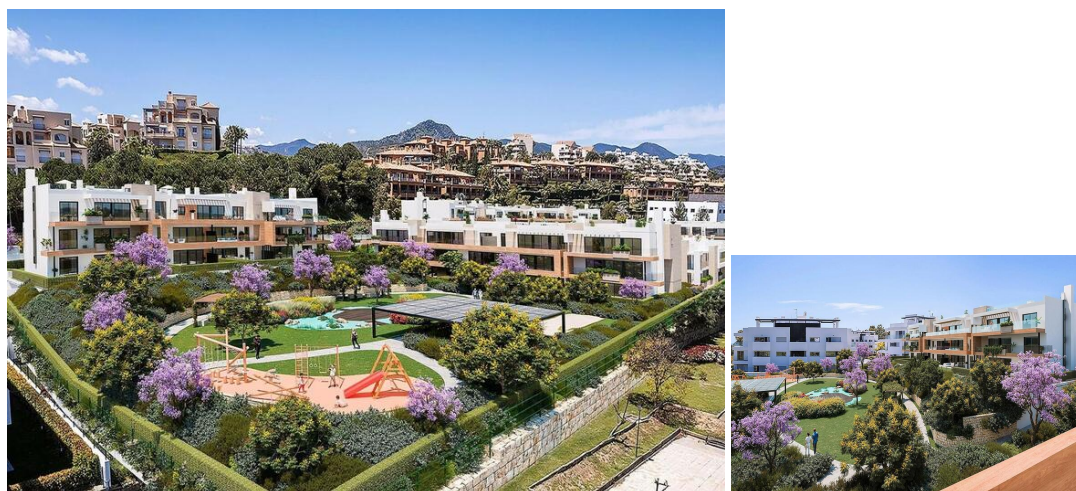

3 chambre Appartement à vendre dans Estepona, Málaga

720.000€

Prêt en septembre 2024.

Atalaya Emotion est situé dans la zone privilégiée d'Atalaya, entouré de terrains de golf et proche de toutes sortes de services. Le complexe résidentiel comportera un total de 63 appartements avec parking souterrain et caves. Il existe deux types d'unités au choix : des appartements de 2 chambres et 2 salles de bain, et des appartements de 3 chambres et 2 salles de bain. À Atalaya Emotion, vous profiterez de magnifiques espaces communs avec une piscine pour adultes, une piscine pour enfants, des jacuzzis, une salle de sport, une zone de yoga, un terrain de pétanque et une aire de jeux pour enfants. C'est un endroit parfait pour une nouvelle vie pleine d'émotions.

Situé au centre du Triangle d'Or (Puerto Banús-Estepona-Benahavís), Atalaya Emotion se trouve à seulement 5 minutes en voiture de Puerto Banús, Benahavís et San Pedro Alcántara. Le développement est situé dans une zone privilégiée de la Costa del Sol, notable pour sa proximité avec l'école internationale Atalaya, offrant une éducation du primaire au secondaire; la variété des services de loisirs et des restaurants à quelques mètres; et son excellente