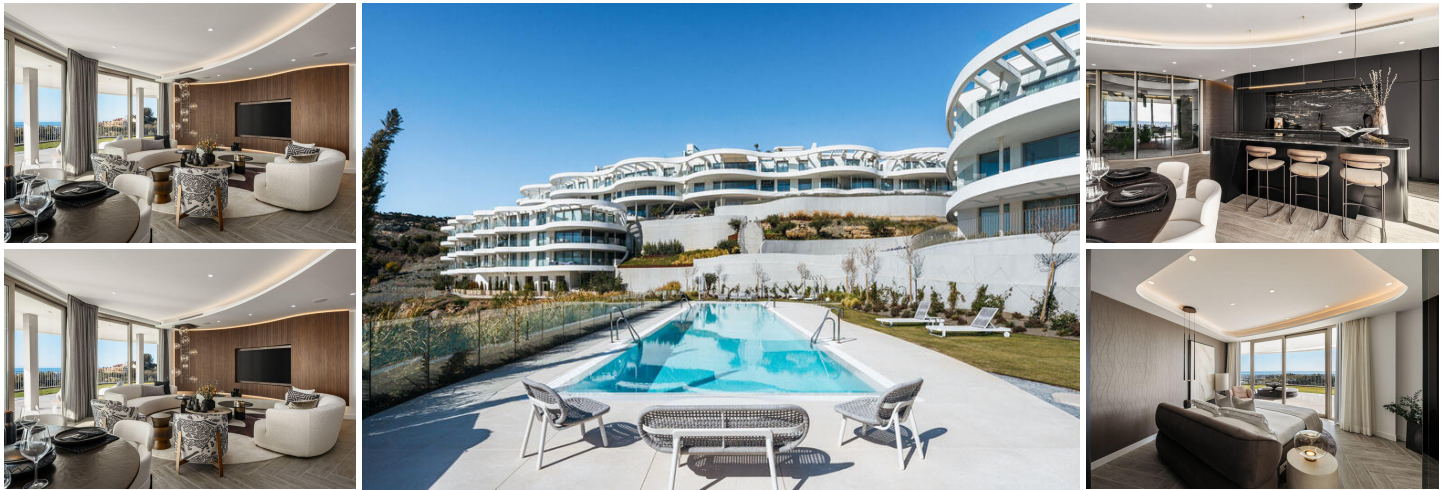

3 chambre Appartement à vendre dans Benahavis, Málaga

2.950.000€

Benahavis ... appartement au rez-de-chaussée

Frais de notaire gratuits exclusivement lorsque vous achetez une nouvelle propriété avec Marbanus Estates

L'appartement moderne au rez-de-chaussée de 3 chambres est proposé à la vente dans un nouveau développement de style complexe fermé situé dans la campagne idyllique de Benahavis, derrière les plages de Costa del Sol. Niché au milieu des jardins paysagers luxuriants, le bâtiment est l'un des 7 complexes de boutique dans le développement, promettant une expérience de vie sereine et exclusive. Il offre un design contemporain audacieux et une philosophie captivante de l'architecture organique qui est en harmonie avec l'humanité et l'environnement. Incarnant cette essence de la célèbre philosophie de Frank Lloyd Wright et inspirée par l'architecture artistique, les élégantes propriétés modernes

Intégrer de manière transparente un design innovant avec des intérieurs de pointe, établissant de nouvelles normes pour une vie luxueuse. Les méthodes de construction durable, les matériaux écologiques et les raccords efficaces résonnent avec les principes de l'architecture organique. Une gamme d'équipements de style de vie premium comprend la sécurité des 24 h, les enfants et les apos;zone, services de conciergerie, courts de tennis / paddle, spa et centre de fitness, piscines intérieures / extérieures, etc.

Entouré de belles nature et de propriétés de luxe similaires de la région de Benahavis, vous vivrez dans les genoux de la nature près de toutes les commodités, des lieux de loisirs et des terrains de golf. Les clubs de golf et de country les plus exclusifs d'Europe et de golf de luxe, notamment La Zagaleta, El Madroñal, Los Flamings, Marbella Club Golf Resort, Monte Mayor, Los Arqueros, Capanes / Condes de Luque et La Quinta, sont situés dans la municipalité de Benahavis. De plus, Le San Pedro de Alcántara, Nueva Andalucía et les