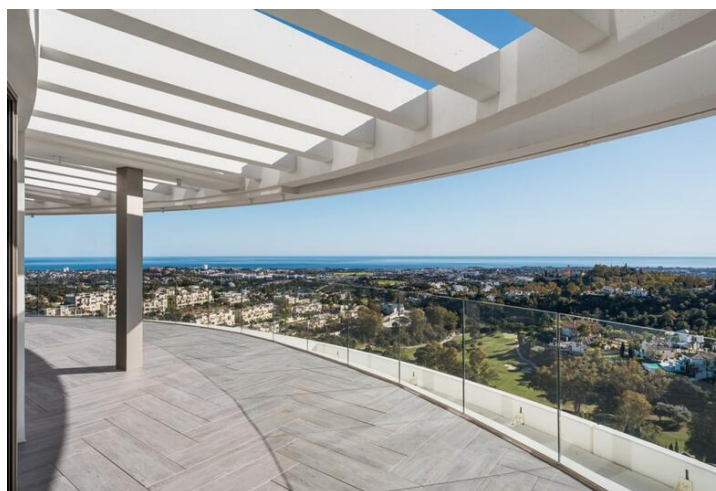

### Penthouse incroyable

élevez votre style de vie avec la crème de la crème des appartements – ce superbe penthouse moderne de 3 chambres, proposé à la vente dans un nouveau développement exclusif niché dans les collines verdoyantes de la municipalité de Benahavis. Idéalement situé à proximité de fantastiques terrains de golf et des destinations haut de gamme de Marbella, Puerto Banus, Nueva Andalucia et Benahavis, ce développement fermé de style complexe hôtelier est une véritable oasis de luxe.

### Communauté prestigieuse

Composé de 7 blocs entourés de jardins luxuriants méticuleusement conçus par des architectes paysagistes de renom, ce développement s'intègre parfaitement à l'environnement naturel, offrant aux résidents des vues spectaculaires sur les environs et sur la mer Méditerranée au-delà.

Inspirés par la philosophie captivante de l'architecture organique défendue par Frank Lloyd Wright, les bâtiments présentent un design contemporain audacieux qui respire l'élégance et la sophistication. Avec un engagement en faveur de la durabilité et de la protection de l'environnement, le projet recherche la certification breem, garantissant la durabilité et le respect de l'environnement grâce à des méthodes et des matériaux de construction durables.