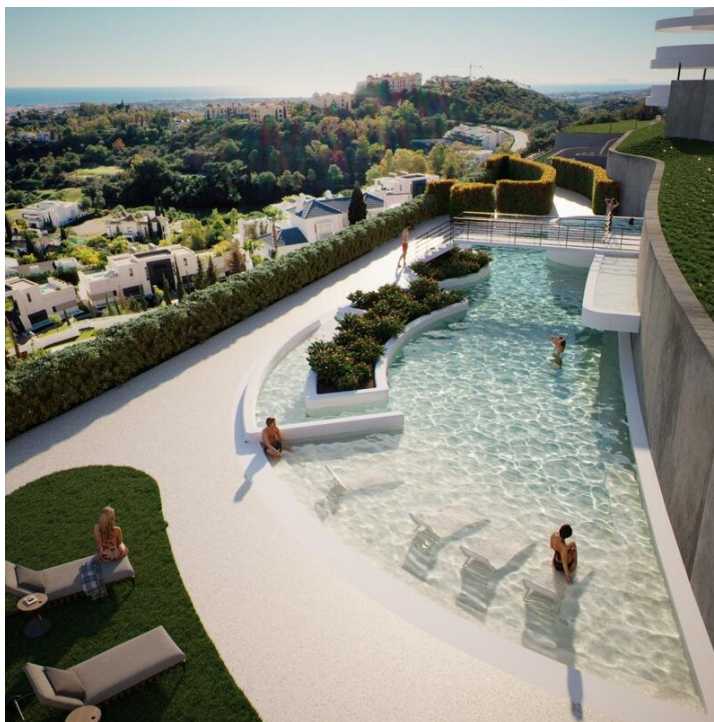

2 chambre Appartement à vendre dans Benahavis, Málaga

849.000€

Complexe résidentiel exclusif

Complexe résidentiel exclusif composé d'appartements et de penthouses de 2, 3 et 4 chambres situé entre Marbella et Benahavis.

Chaque plan d'étage a été soigneusement étudié pour optimiser l'utilisation de nos espaces intérieurs généreux et de la lumière naturelle, pour profiter des vues incroyables, ainsi que pour garantir l'intimité de chaque maison. Les dernières technologies garantiront votre plein confort et vous feront sentir comme chez vous.

Vue mer magnifique

Vous ferez l'expérience d'une vie luxueuse et contemporaine dans un emplacement exclusif. Depuis sa position surélevée juste au-dessus de la vallée du golf emblématique de Marbella, vous profiterez de ses vues imprenables depuis ses immenses terrasses sur la mer Méditerranée, vers Gibraltar et les côtes africaines.

Fidèle au concept de vie luxueuse, il offre une gamme complète d'équipements de style de vie, notamment une

 2 chambres

 2 salles de bains

 162m² Taille de construction

 Piscine

Propriété commercialisée par Your Property in Spain S.L