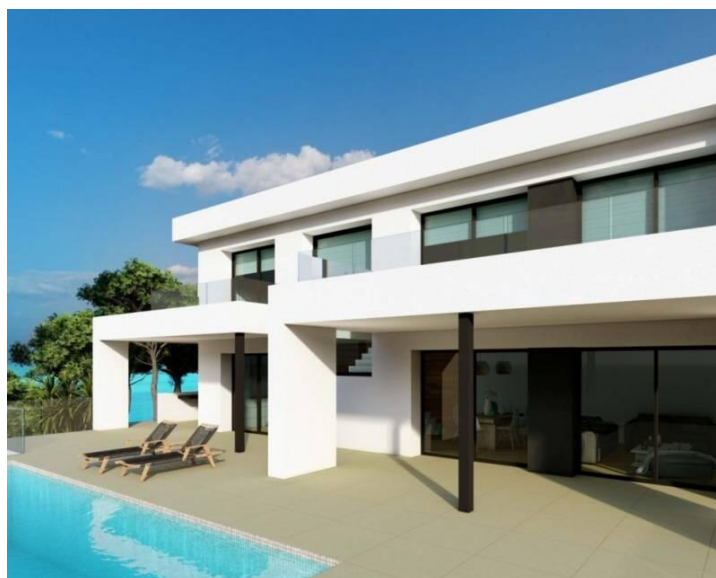

## 3 chambre Villa à vendre dans Benitachell, Alicante

2.195.000€

VILLA DE LUXE NOUVELLEMENT CONSTRUITE À CUMBRE DEL SOL

Se détendre et s'éloigner de tout, entouré d'incroyables vues sur la mer ; c'est possible dans cette villa exclusive située dans le Residential Resort Cumbre del Sol.

La villa de luxe de nouvelle construction est distribuée sur plusieurs étages, dans des espaces ouverts et confortables, où les limites intérieur/extérieur sont franchies et brouillées. Un projet avec des couleurs claires, du bois et beaucoup de lumière naturelle de l'extérieur.

L'accès à la maison se fait par l'étage supérieur, avec un grand hall qui abrite la cage d'escalier et délimite les deux modules de la villa. Les 3 chambres de cette villa sont situées à cet étage. Dans une aile se trouve la chambre principale, spacieuse et lumineuse, avec une terrasse privée et une spectaculaire salle de bain en-suite. L'autre aile abrite les deux autres chambres, toutes deux dotées de salles de bains attenantes et d'une grande terrasse.

Au rez-de-chaussée se trouve la zone de jour, une grande cuisine ouverte avec un îlot impressionnant, avec une banquette pour le petit-déjeuner, une vue ouverte sur le porche, une spectaculaire zone de repas d'été face à la mer, avec barbecue et salle de bain extérieure. Le salon-salle à manger dispose également d'un porche exquis, qui renforce encore l'idée de "vivre à l'extérieur" avec plusieurs zones de sièges à côté de la piscine à débordement et du jacuzzi, pour profiter des merveilleuses journées ensoleillées que la Costa Blanca offre sans perdre de vue la mer Méditerranée.