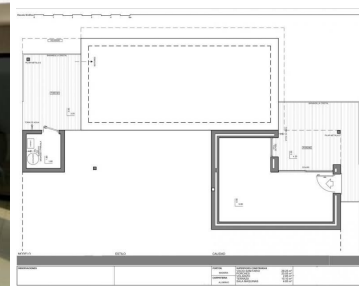

3 chambre Villa à vendre dans Benitachell, Alicante

2.195.000€

VILLA DE LUXE NOUVELLEMENT CONSTRUITE À CUMBRE DEL SOL

Se détendre et s'éloigner de tout, entouré d'incroyables vues sur la mer ; c'est possible dans cette villa exclusive située dans le Residential Resort Cumbre del Sol.

La villa de luxe de nouvelle construction est distribuée sur plusieurs étages, dans des espaces ouverts et confortables, où les limites intérieur/extérieur sont franchies et brouillées. Un projet avec des couleurs claires, du bois et beaucoup de lumière naturelle de l'extérieur.

L'accès à la maison se fait par l'étage supérieur, avec un grand hall qui abrite la cage d'escalier et délimite les deux modules de la villa. Les 3 chambres de cette villa sont situées à cet étage. Dans une aile se trouve la chambre principale, spacieuse et lumineuse, avec une terrasse privée et une spectaculaire salle de bain en-suite. L'autre aile abrite les deux autres chambres, toutes deux dotées de salles de bains attenantes et d'une grande terrasse.

Au rez-de-chaussée se trouve la zone de jour, une grande cuisine ouverte avec un îlot impressionnant, avec une banquette pour le petit-déjeuner, une vue ouverte sur le porche, une spectaculaire zone de repas d'été face à la mer, avec barbecue et salle de bain extérieure. Le salon-salle à manger dispose également d'un porche exquis, qui renforce encore l'idée de "vivre à l'extérieur" avec plusieurs zones de sièges à côté de la piscine à débordement et du jacuzzi, pour profiter des merveilleuses journées ensoleillées que la Costa Blanca offre sans perdre de vue la mer Méditerranée.

o #12.0 #12.

3 chambres
847m² Taille de la parcelle

5 salles de bains
Piscine

188m² Taille de construction

Propriété commercialisée par Vivacosta

www.spainpropertyportal.com/fr/