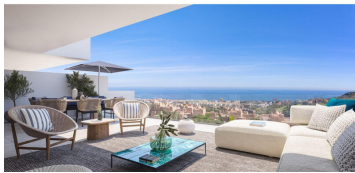

3 chambre Appartement à vendre dans Manilva, Málaga

547.500€

Manilva, Costa del Sol ... Nouveaux appartements, achèvement attendu en 2026

Un tout nouveau développement des appartements de deux et trois chambres dans une magnifique urbanisation dans un endroit extraordinaire. Le projet combine l'architecture de conception moderne avec un aménagement paysager parfaitement étudié qui entoure le bâtiment avec ses vastes jardins et ses zones de loisirs communautaires qui permettent au client de profiter d'un concept de villégiature. Le développement aura 100 maisons, dont 50 dans la première phase. Les appartements ont été conçus avec une disposition idéale avec de grands espaces et terrasses conçus pour être une extension de la maison. L'orientation du développement et de son emplacement stratégique permettent aux vues et au soleil d'être les principaux protagonistes des terrasses.

Le projet possède des appartements, des penthouses et des planchers terrestres très spacieux avec 2 et 3 chambres qui se propagent sur différents blocs, ce qui se traduit par un ensemble harmonieux. Leur disposition et les finitions de qualité sont conçues pour un confort maximum. Les maisons se démarquent pour leurs terrasses spacieuses avec une vue magnifique sur la baie, où vous pouvez sentir la Méditerranée à vos pieds. Leurs chambres fusionnent avec l'extérieur à travers de grandes fenêtres qui inondent tous les coins de lumière. Chaque appartement a un garage et une salle de stockage.

L'une des caractéristiques les plus attrayantes est sa vue sur la mer: grâce à son emplacement stratégique et à la configuration du développement, ce projet a des vues ouvertes sur la mer, du lever au coucher du soleil. Des zones communes spacieuses ont été conçues pour offrir un large éventail d'équipements, de services et de divertissements pour tout le monde. La liste des éléments de ces zones est conçue pour que vous puissiez profiter de ce développement résidentiel quel que soit votre style de vie: