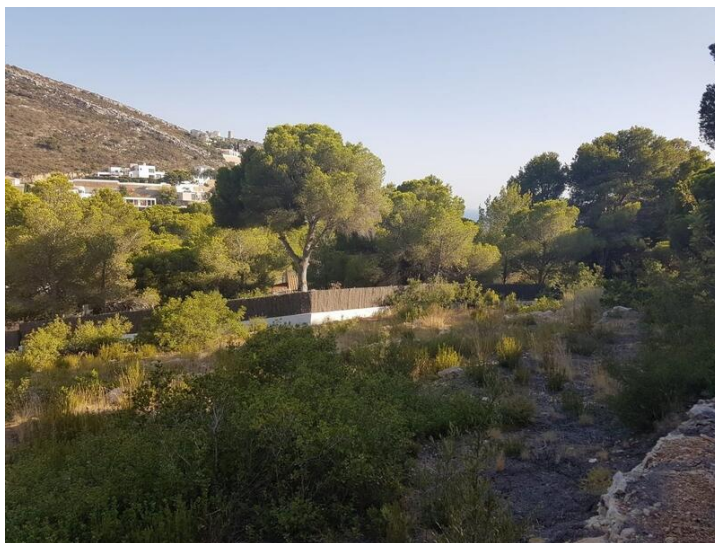

## Autre à vendre dans Moraira, Alicante

800.000€

Terrain urbanisable dans le Portet de Moraira Teulada, vue sur la mer couverte par les pins de la parcelle d'en face. Prise urbanisable, légère et d'eau à 800 m de l'intrigue. Possibilité de division horizontale. Il s'agirait de deux parcelles de 802 m<sup>2</sup> et 810 m<sup>2</sup> avec environ 400 m<sup>2</sup> de transfert pour la route et l'espace vert.