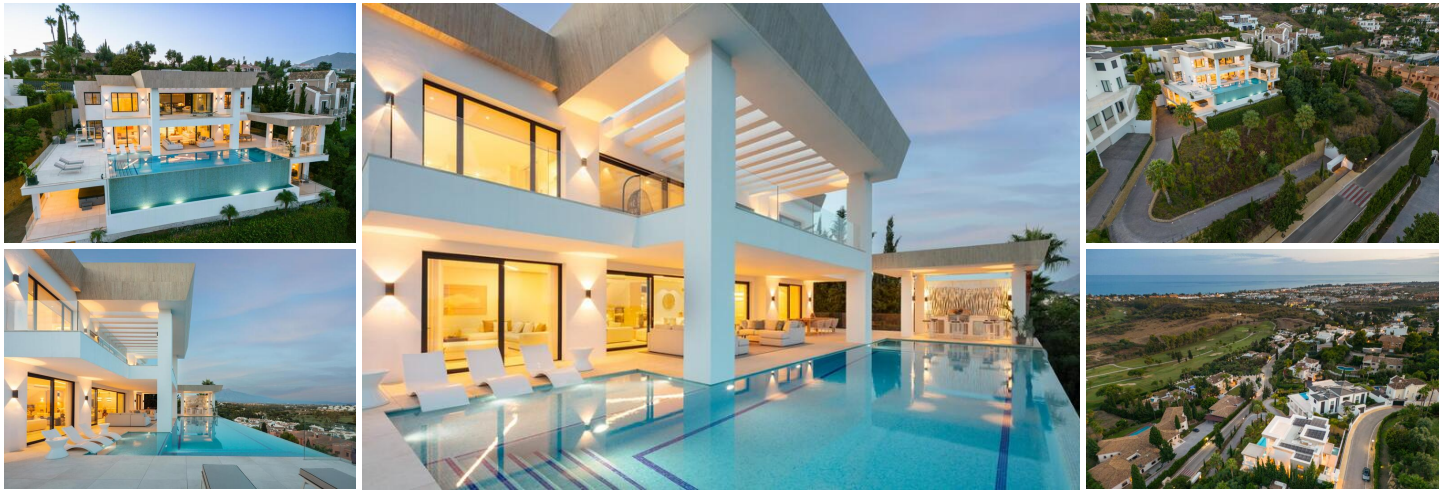

7 chambre Villa à vendre dans Benahavis, Málaga

7.650.000€

Nichée avec grâce au cœur des environs pittoresques d'El Paraíso, cette villa moderne offre un panorama incomparable depuis son perchoir surélevé. Offrant des vues panoramiques qui s'étendent sur le parcours de golf El Paraíso, la majestueuse montagne La Concha et la côte scintillante de la Méditerranée, cette propriété est un véritable sanctuaire pour ceux qui recherchent des vues inégalées. Avec une orientation sud, elle est bénie avec des levers et des couchers de soleil captivants qui peignent le ciel de nuances de chaleur et de sérénité.

Conçue pour ceux qui apprécient la vie en plein air, les vastes terrasses de la villa invitent à la fois à la détente et au divertissement. Au rez-de-chaussée, des coins tranquilles pour se détendre, un espace barbecue extérieur dynamique et un coin repas en plein air vous attendent, complétés par une piscine à débordement sans bordure invitante et un jacuzzi extérieur. Connectés de manière transparente à la zone de vie à plan ouvert, ces espaces extérieurs créent un mélange harmonieux entre l'intérieur et l'extérieur, offrant une transition sans heurts entre les deux mondes.

À l'intérieur, la zone de vie respire la sophistication, ornée d'un design intérieur impeccable mettant en valeur une palette neutre accentuée par une décoration de bon goût. Couler sans effort depuis l'espace de vie, la salle à manger et la cuisine offrent à la fois fonctionnalité et attrait esthétique. L'îlot de cuisine généreusement dimensionné, associé à une table à manger flottante, offre un espace polyvalent pour les créations culinaires et les rassemblements sociaux, tandis que les solutions de stockage abondantes garantissent organisation et commodité.