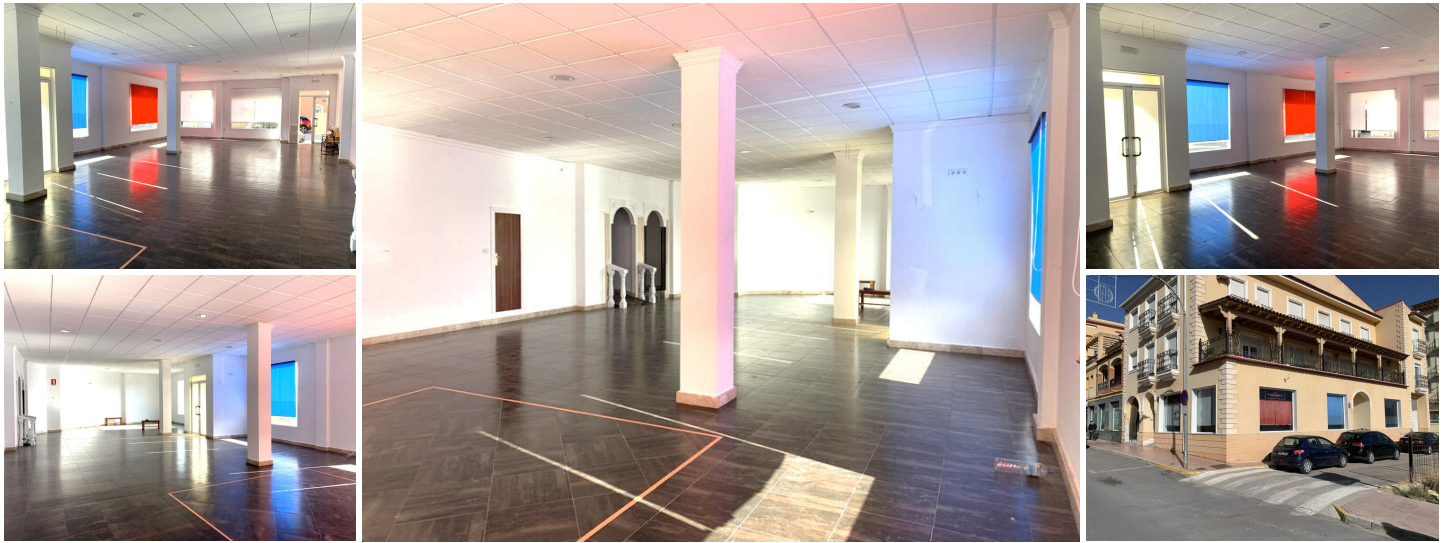

2 chambre Local Commercial à louer à long terme dans Albox, Almería  
600€ après-midi

 2 chambres  
 146m<sup>2</sup> Taille de la parcelle

 2 salles de bains

 146m<sup>2</sup> Taille de construction