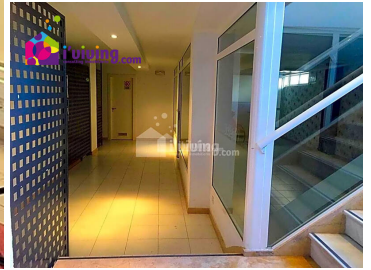

Local Commercial à louer à long terme dans Albox, Almería
400€ après-midi

 0 chambres
 100m² Taille de la parcelle
 bright

 0 salles de bains
 air conditioner

 100m² Taille de construction
 elevator