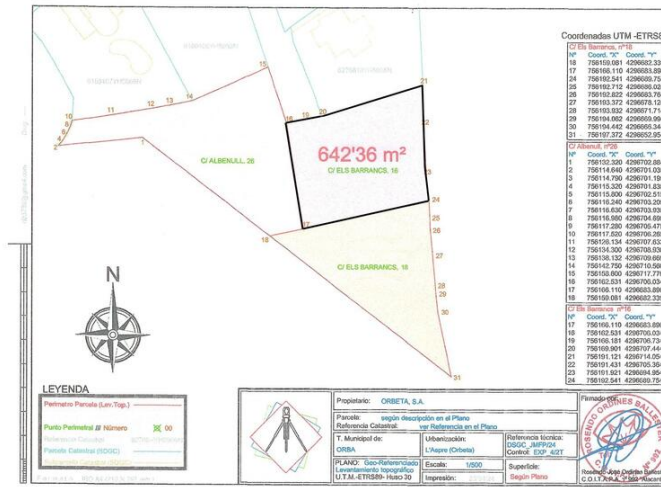

Terrain à vendre dans Orba, Alicante
60.000€

Terrain situé à Orba, particulièrement dans le domaine de Orbeta. Superficie de la parcelle de 642,36 m². Vous pouvez construire une maison individuelle sur deux étages. L'intrigue a vues et est très proche de la ville d'Orba. Il est situé dans un complexe avec beaucoup de caractère.

 0 chambres

 0 salles de bains

 642m² Taille de la parcelle