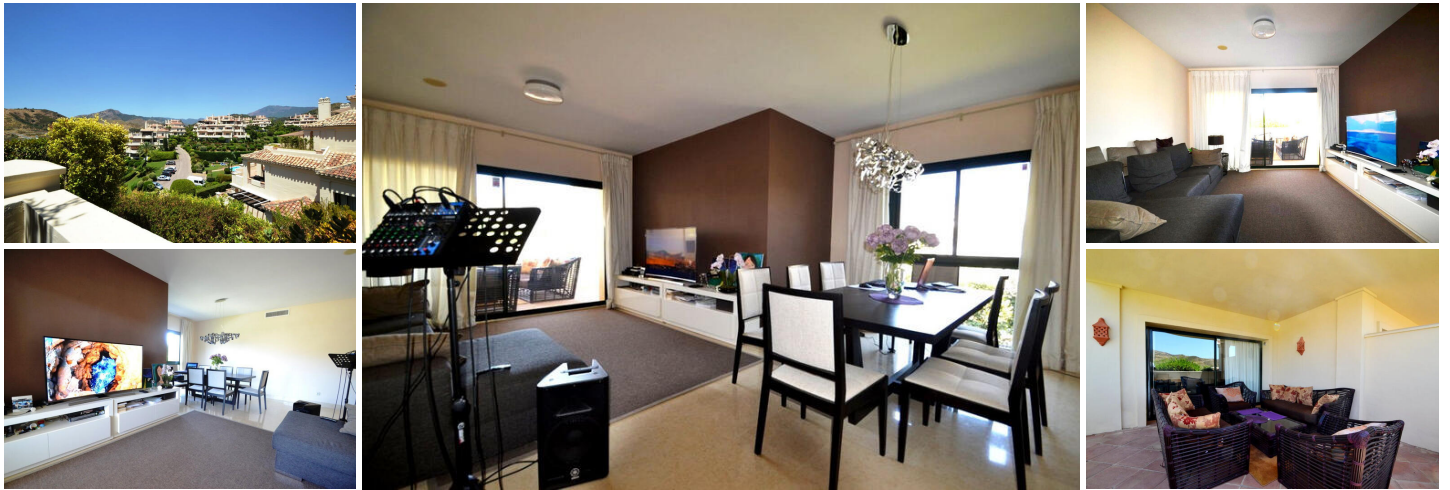

2 Cuarto Apartamento en venta en Atalaya Isdabe, Málaga

380.000€

Apartamento de 2 dormitorios en Atalaya

Situado en cotizado complejo cerrado, este apartamento consta de hall, gran salón comedor con salida a terraza con orientación sureste y bonitas vistas abiertas, cocina completamente equipada y amueblada con zona de desayuno y salida a terraza, aseo de invitados, 2 dormitorios exteriores con armarios empotrados y baño en suite, terraza privada desde uno de los dormitorios.

El apartamento incluye plaza de garaje y trastero subterráneos. En complejo cerrado y privado con seguridad 24 horas, 5 piscinas exteriores, piscina interior, gimnasio, baño turco y sauna. Muy cercano a campo de golf y rodeado de toda clase de servicios, supermercados, colegios privados, etc.

 2 dormitorios
 Piscina

 2 baños

 118m² Tamaño de construcción