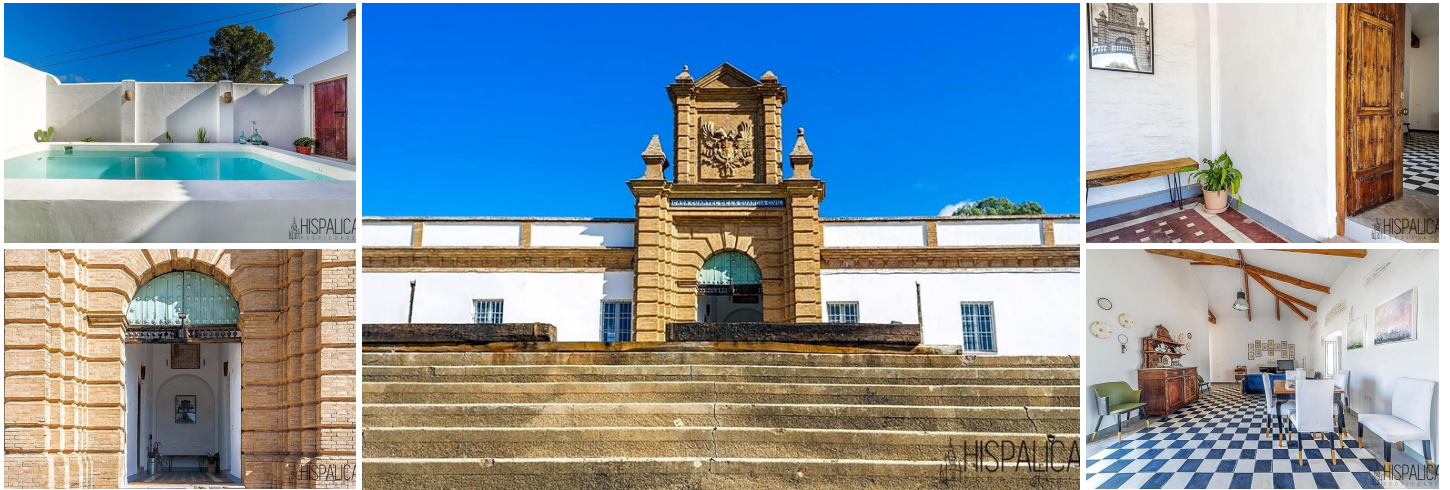

## 2 Cuarto Villa en venta en Villanueva del Río y Minas, Sevilla

250.000€

¡Descubre la historia y el encanto en esta cautivadora casa construida sobre las ruinas de un antiguo cuartel de la Guardia Civil en el corazón de Villanueva del Río! Esta casa única ha sido diseñada con un respeto especial por las construcciones históricas de la fachada, lo que le confiere un carácter y una autenticidad incomparables.

### Historia y Modernidad:

**Construcción Sobre Ruinas Históricas:** Esta casa se eleva sobre las ruinas de un antiguo cuartel de la Guardia Civil, preservando con respeto las construcciones históricas de la fachada y dándole a la propiedad un carácter único.

### Diseño Interior Encantador:

**Dos Amplios Dormitorios y Baños:** La casa cuenta con dos amplios dormitorios y dos baños, ofreciendo comodidad y privacidad para sus residentes.

**Salón Abierto a la Cocina:** Disfruta de un bonito salón abierto que se integra armoniosamente con la cocina, creando un espacio acogedor y funcional

Esta coqueta casa no solo es una vivienda, sino un testimonio vivo del pasado que ha sido transformado en un hogar

 2 dormitorios

 2 baños

 150m<sup>2</sup> Tamaño de construcción

 Piscina