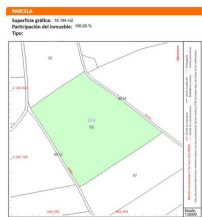

## Terrenos en venta en Cañada del Trigo, Alicante

37.995€

Este solar edificable legal se encuentra en La Romana. La parcela tiene 13.625 m<sup>2</sup>. Podrá construir la casa de sus sueños en España y disfrutar de las hermosas vistas desde esta tierra. Somos especialistas en la Costa Blanca y Costa Cálida con especialización en el interior de Alicante y Murcia con especial énfasis en Elda, Pinoso, Aspe, Elche y alrededores. Somos una empresa establecida, bien conocida y de confianza que ha construido una sólida reputación entre compradores y vendedores desde que comenzamos a comercializar en 2004. Ofrecemos un servicio completo sin cargos ocultos ni sorpresas, comenzando con el abastecimiento de la propiedad, hasta su finalización, y un servicio postventa inigualable que incluye administración de propiedades, servicios de construcción y ayuda y asesoramiento general para hacer de su nueva casa un hogar. Con una cartera de más de 1400 propiedades a la venta, estamos seguros de que podemos ayudar, así que háganos saber su propiedad preferida, presupuesto y ubicación, y nosotros haremos el resto.

 0 dormitorios

 0 baños

 16.194m<sup>2</sup> Tamaño de la parcela