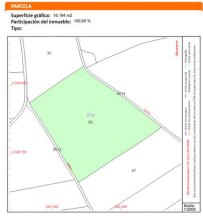

Terrenos en venta en Cañada del Trigo, Alicante

37.995€

Este solar edificable legal se encuentra en La Romana. La parcela tiene 13.625 m². Podrá construir la casa de sus sueños en España y disfrutar de las hermosas vistas desde esta tierra. Somos especialistas en la Costa Blanca y Costa Cálida con especialización en el interior de Alicante y Murcia con especial énfasis en Elda, Pinoso, Aspe, Elche y alrededores. Somos una empresa establecida, bien conocida y de confianza que ha construido una sólida reputación entre compradores y vendedores desde que comenzamos a comercializar en 2004. Ofrecemos un servicio completo sin cargos ocultos ni sorpresas, comenzando con el abastecimiento de la propiedad, hasta su finalización, y un servicio postventa inigualable que incluye administración de propiedades, servicios de construcción y ayuda y asesoramiento general para hacer de su nueva casa un hogar. Con una cartera de más de 1400 propiedades a la venta, estamos seguros de que podemos ayudar, así que háganos saber su propiedad preferida, presupuesto y ubicación, y nosotros haremos el resto.

 0 dormitorios

 16.194m² Tamaño de la parcela

 0 baños

 400m² Tamaño de construcción