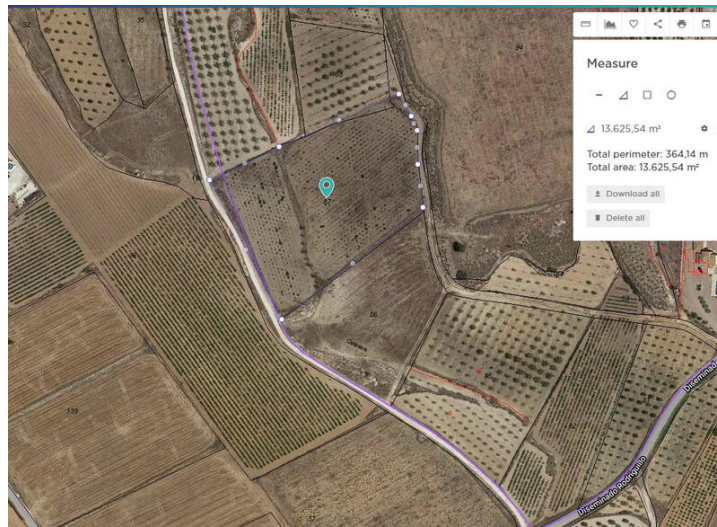

Terrenos en venta en Pinoso, Alicante

42.995€

Este solar edificable legal se encuentra en La Romana. La parcela tiene 13.625 m² m². Podrá construir la casa de sus sueños en España y disfrutar de las hermosas vistas desde esta tierra. Somos especialistas en la Costa Blanca y Costa Cálida con especialización en el interior de Alicante y Murcia con especial énfasis en Elda, Pinoso, Aspe, Elche y alrededores. Somos una empresa establecida, bien conocida y de confianza que ha construido una sólida reputación entre compradores y vendedores desde que comenzamos a comercializar en 2004. Ofrecemos un servicio completo sin cargos ocultos ni sorpresas, comenzando con el abastecimiento de la propiedad, hasta su finalización. y un servicio postventa inigualable que incluye administración de propiedades, servicios de construcción y ayuda y asesoramiento general para hacer de su nueva casa un hogar. Con una cartera de más de 1400 propiedades a la venta, estamos seguros de que podemos ayudar, así que háganos saber su propiedad preferida, presupuesto y ubicación, y nosotros haremos el resto.

 0 dormitorios

 0 baños

 13.625m² Tamaño de la parcela