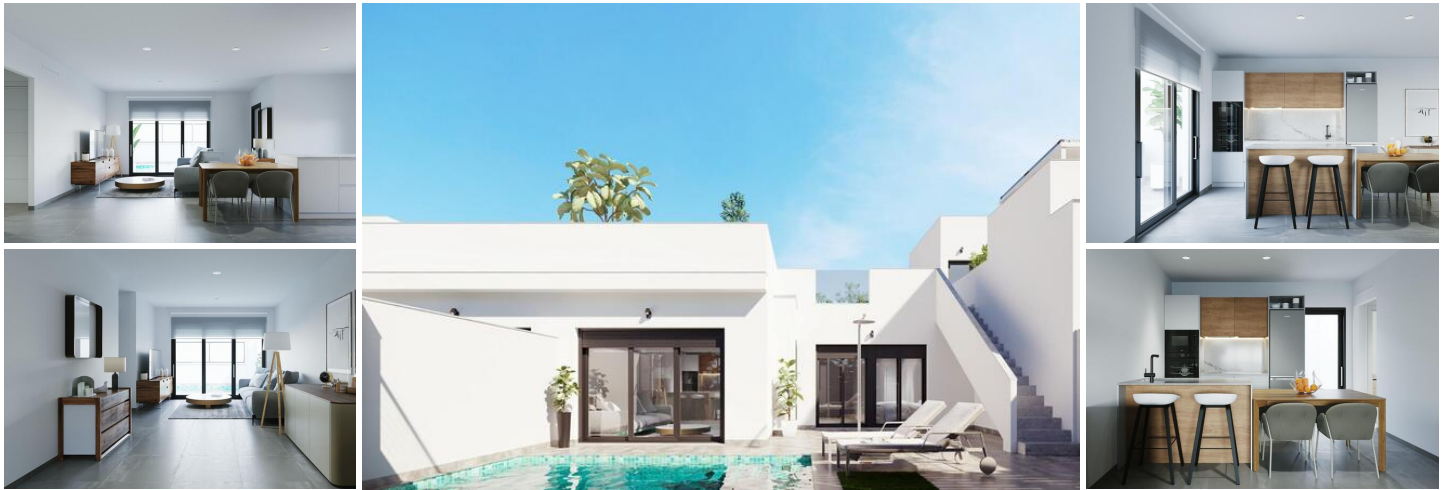

## 2 Cuarto Adosado en venta en Torre Pacheco, Murcia

259.900€

RESIDENCIAL DE OBRA NUEVA EN TORRE-PACHECO Promoción de obra nueva de 8 adosados y quads situada en Torre-Pacheco. Viviendas modernas de 2 dormitorios y 2 baños, cocina americana con salón, armarios empotrados, terraza, solarium privado, jardín con piscina y plaza de garaje. Estas exclusivas viviendas están diseñadas con interiores elegantes y funcionales, cocinas totalmente equipadas, electrodomésticos incluidos. Los baños disponen de mueble con lavabo y luz. Los dormitorios incluyen armarios forrados con cajoneras y cada vivienda dispone de preinstalación de aire acondicionado por conductos. Los exteriores no son menos impresionantes, incluyendo una piscina privada y un gran solarium con cocina de verano para que pueda disfrutar del sol todo el año. Además, las viviendas cuentan con preinstalación para cargadores de coches eléctricos. Situado junto al Club de Golf, Torre Pacheco, donde encontrará todos los servicios incluyendo bares, restaurantes, supermercados y bancos y a 15min en coche de las preciosas playas del Mar Menor. Torre Pacheco está rodeado de galardonados campos de golf y toda la región es considerada como uno de los lugares más saludables para estar en España. Esta ubicación ideal le da mucho más por su dinero. A poca distancia de los servicios locales y muchos bares y restaurantes. Red de autopistas cerca para que pueda viajar a otras áreas de forma rápida y sencilla. El aeropuerto internacional de Murcia está a 20 minutos.

 2 dormitorios  
 135m<sup>2</sup> Tamaño de la parcela

 2 baños  
 Piscina

 76m<sup>2</sup> Tamaño de construcción

Propiedad comercializada por España Dream Properties

[www.spainpropertyportal.com/es/](http://www.spainpropertyportal.com/es/)