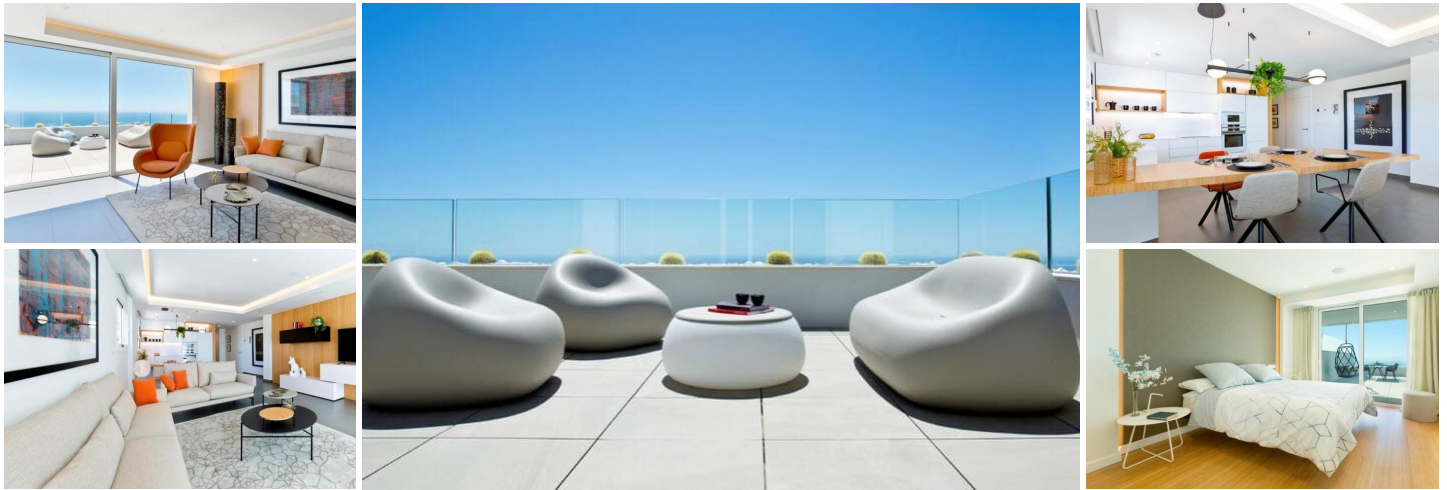

3 Cuarto Apartamento en venta en Benitachell, Alicante

483.000€

Piso en venta en urbanización Cumbre del Sol, situado en primera línea de playa, en el municipio de Benitachell, entre Jávea y Moraira, en la Costa Blanca Norte. Una promoción que por su ubicación disfruta de las espectaculares vistas al mar por las que el Residencial Resort Cumbre del Sol es reconocido internacionalmente. Un lugar verdaderamente perfecto para aquellos que quieran disfrutar del clima mediterráneo y los hermosos amaneceres, en una residencia privada junto al mar. La residencia cuenta con 24 apartamentos de lujo que destacan por su tamaño, con una superficie de más de 240m² y terrazas de 40m², 3 dormitorios y con distribuciones pensadas para disfrutar de las vistas al mar y la luz natural, detalles que dan como resultado un ambiente moderno y formas de diseño elegante. Esto, junto con el equipamiento, tanto en materiales como en tecnología, destinado a realizar viviendas muy eficientes energéticamente, hace que los apartamentos sean ideales para alojarse todo el año o para disfrutar de periodos vacacionales. Cada apartamento cuenta además con una plaza de garaje techada con preinstalación de punto de recarga y trastero para coches eléctricos.

 3 dormitorios
 259m² Tamaño de la parcela

 2 baños

 115m² Tamaño de construcción

Propiedad comercializada por España Dream Properties

www.spainpropertyportal.com/es/