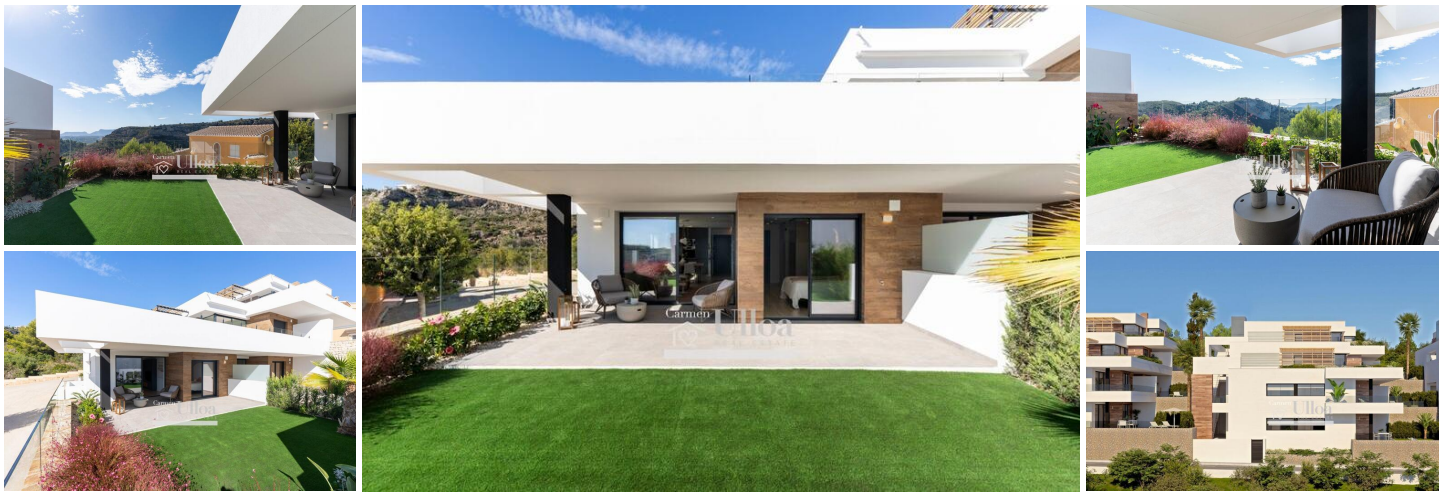

2 Cuarto Apartamento en venta en Benitachell, Alicante

470.000€

Elegir Montecala Gardens es elegir bienestar, naturaleza, mar, aire puro, preciosas puestas de sol, despertarse con el trinar de los pájaros, en resumen, un lugar ideal tanto para vivir todo el año, como para pasar unas vacaciones. Cuenta con una población estable durante todo el año y sin aglomeración turística en verano. Un entorno exclusivo con el verde del parque natural del Portet y el azul del mar de fondo. Un destino único dentro del Residencial Cumbre del Sol, en Poble Nou de Benitatxell, entre los municipios de Teulada-Moraira y Jávea, una ubicación con muy buenas comunicaciones, ya que está prácticamente equidistante de los aeropuertos de Valencia y Alicante, lo que duplica la oferta de vuelos nacionales e internacionales disponibles.

 2 dormitorios

 3 baños

 343m² Tamaño de construcción