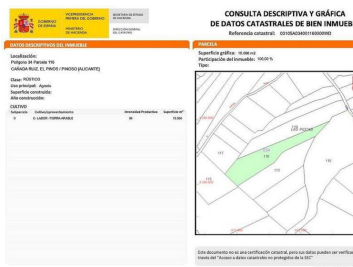

Terrenos en venta en Pinoso, Alicante

75.000€

15.000m² de terreno en Pinoso con luz en el lugar y agua potable cerca. Lote de terreno cerca de Lel, 15.000m² con punto de luz en el terreno, y con agua potable cerca.

 0 dormitorios

 0 baños

 15.000m² Tamaño de construcción

Piscina