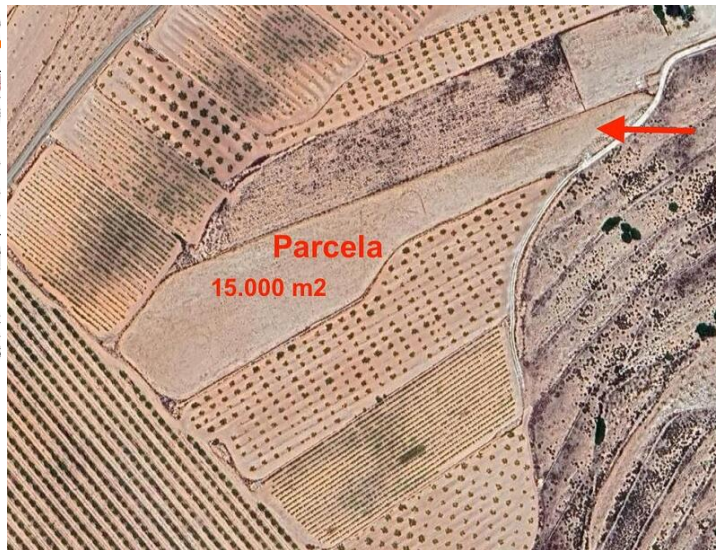

Terrenos en venta en Pinoso, Alicante

75.000€

15.000m² de terreno en Pinoso con luz en el lugar y agua potable cerca. Lote de terreno cerca de Lel, 15.000m² con punto de luz en el terreno, y con agua potable cerca.