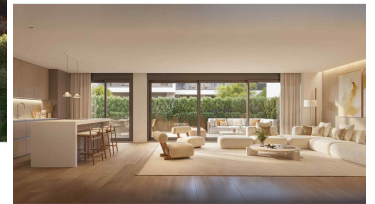

2 Cuarto Apartamento en venta en Nueva Andalucía, Málaga

612.000€

Marbella, nuevo complejo de lujo cerca de Puerto Banús-finalización: finales de 2027)

Descubra el nuevo desarrollo más exclusivo cerca de Puerto Banús, que se convertirá en una de las direcciones más buscadas de Marbella. Con los precios que se espera que aumenten a medida que avanza la construcción, esta es una oportunidad de inversión principal en uno de los lugares más deseables en Costa del Sol.

Ubicación principal - Nueva Andalucía

Ubicado en el corazón de Nueva Andalucía, este complejo excepcional ofrece la combinación perfecta de tranquilidad y lujo, a pocos minutos del icónico puerto deportivo de Puerto Banús. Rodeado de campos de golf de clase mundial, comodidades exclusivas, restaurantes y compras de diseñadores, este desarrollo es ideal para aquellos que buscan un estilo de vida mediterráneo sofisticado pero relajado. A solo cuatro minutos de Playa del Duque y Playa de Nueva Andalucía, los residentes pueden disfrutar de playas doradas, aguas cristalinas y la refrescante brisa mediterránea.

Una obra maestra arquitectónica única

Inspirado en el patio tradicional andaluz, este visionario proyecto residencial redefine la vida moderna. Diseñado para combinarse sin problemas con la naturaleza, las residencias en terrazas del resort se elevan con gracia, ofreciendo impresionantes vistas panorámicas. La luz natural inunda cada hogar, creando espacios brillantes y abiertos que armonizan el diseño contemporáneo con el calor de la vida mediterránea.