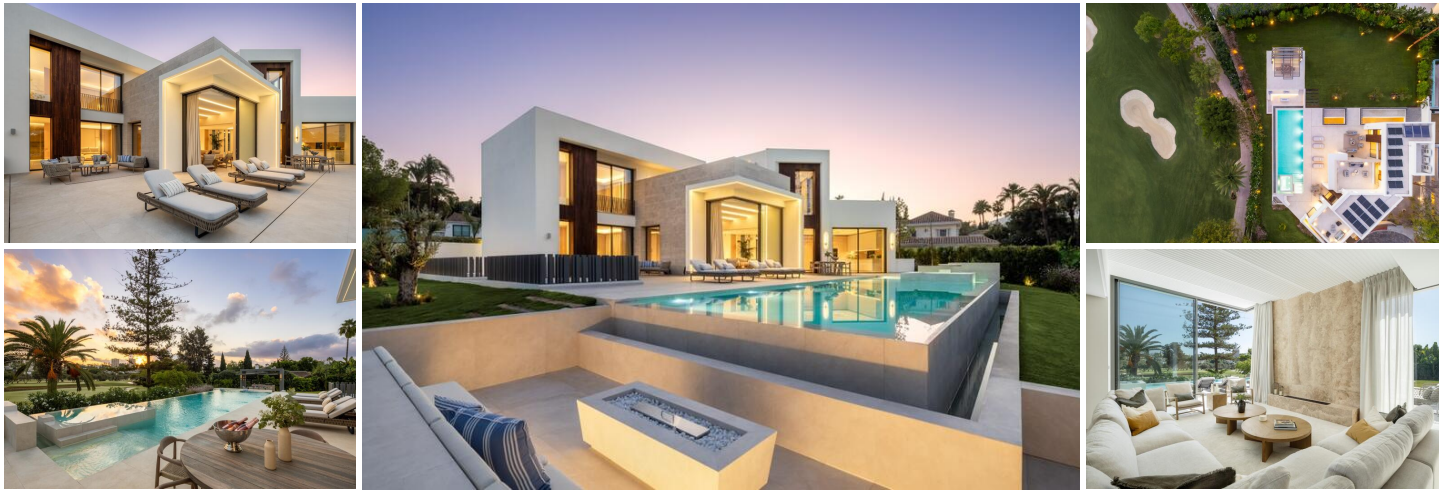

## 5 Cuarto Villa en venta en Nueva Andalucía, Málaga

8.000.000€

Excepcional villa de nueva construcción con vistas en primera línea de golf

Una exquisita residencia de nueva construcción que combina a la perfección la elegancia contemporánea con la tranquilidad de su entorno natural. Diseñada por un reconocido arquitecto y desarrollada por una prestigiosa firma conocida por sus estándares impecables, esta excepcional villa ofrece una experiencia de vida verdaderamente lujosa en una de las ubicaciones más solicitadas de Marbella.

Perfectamente ubicada en primera línea del estimado Club de Golf Las Brisas en Nueva Andalucía, esta propiedad disfruta de una ubicación privilegiada dentro de un enclave residencial tranquilo y bien establecido. La zona es famosa por su hermoso entorno ajardinado, que ofrece un equilibrio armonioso de privacidad y comodidad. Los residentes están a solo unos minutos del vibrante puerto deportivo de Puerto Banús, hogar de restaurantes de clase mundial, boutiques de diseñadores y una exclusiva vida nocturna, mientras que el encantador centro de la ciudad de Marbella está a solo un corto trayecto en coche.

Diseño exquisito y lujo inigualable

Situada en una generosa parcela de 1.454 metros cuadrados, esta notable villa se extiende por 710 metros cuadrados. La villa, que se distribuye en tres niveles, ha sido cuidadosamente diseñada según las más altas especificaciones y cuenta con cinco espaciosas habitaciones, cada una con su propio baño en suite, además de un guardarropa adicional para invitados. El diseño de la villa cautiva con techos altos, amplias ventanas y acabados de primera calidad en todas partes, lo que garantiza una sensación de grandeza y sofisticación.

Al entrar, la villa impresiona de inmediato con su ambiente cálido y acogedor. Un elegante arco y llamativas luces de cromo realzan la sensación de espacio, mientras que las puertas de madera hechas a mano añaden un toque de