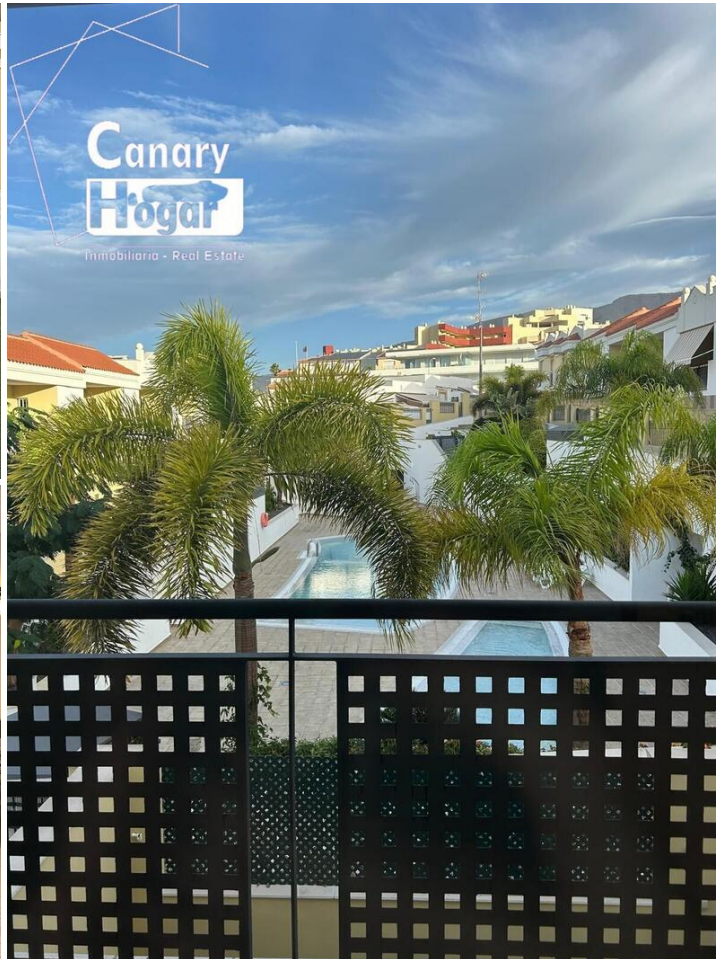

4 Cuarto Dúplex en venta en Adeje, Tenerife

650.000€

Se vende un magnífico chalet casa adosada de 3 plantas con 245 m² de superficie habitable se encuentra en Madroñal, cerca de colegios, cines, supermercados, parques y zonas infantiles. Tiene dos terrazas, dos balcones, un amplio salón con techo de cristal, una cocina abierta y un aseo. En la primera planta, encontramos 3 dormitorios, 2 baños uno en suite, en la planta baja hay un garaje para 2 coches, un dormitorio y un baño con ducha., gastos de Comunidad 89euros al mes