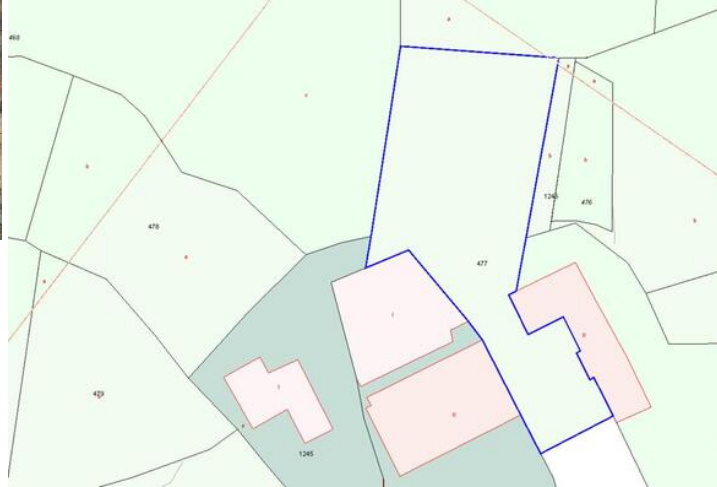

Terrenos en venta en La Hoya (La Hoya), Murcia

33.000€

Parcela urbana de 498 m² en La Hoya, Huerca Overa, ideal para un proyecto residencial. Este terreno ofrece un acceso sencillo a servicios básicos como electricidad y agua, facilitando su desarrollo.

Su excelente ubicación, a solo 10 minutos de Huerca Overa es ideal para disfrutar de la tranquilidad del entorno, sin renunciar a la cercanía de servicios y actividades urbanas.

 0 dormitorios

 0 baños

 498m² Tamaño de la parcela